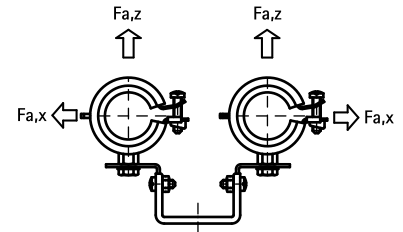

# BIS Duplo KSB1

voor metalen CV-buizen 15 - 28 mm

(A 15 15)

## Voordelen en kenmerken

- twee beugels op brugstuk
- beugel met zekerheidssneluiting, type KSB
- voor het bevestigen van 2 buizen
- brugstuk geprofileerd voor extra sterkte
- hartafstand en afstand buis-wand instelbaar
- materiaal: staal
- elektrolytisch verzinkt
- geluiddempende inlage van EPDM-rubber, zwart
- inlage verouderingsbestendig
- geluidsisolerende inlage volgens DIN 4109

Art.nr.	D (mm)	D (")	DN	B1 (mm)	H1 (mm)	h1 (mm)	s (mm)	b x s (mm)	F <sub>a,z</sub> (N)	F <sub>a,x</sub> (N)	VPE 1
3393218	15 - 18	3/8	10	142 - 165	82 - 94	67 - 79	2,0	20 x 2,0	210	110	25
3393228	25 - 28	3/4	20	150 - 180	96 - 108	73 - 85	2,0	20 x 2,0	210	110	25