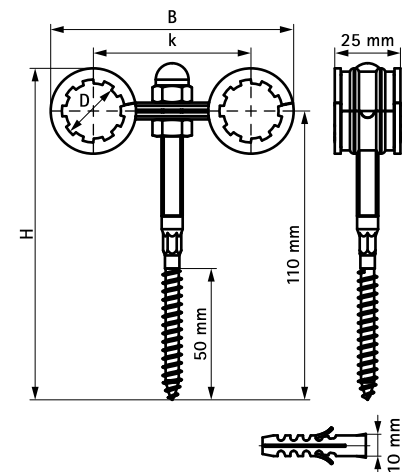

# BIS Dubbele Muurbeugel met Inlage

(A 15 10)

voor metalen CV-buizen 15 - 33 mm

## Voordelen en kenmerken

- voor het bevestigen van 2 buizen
- beugelschalen passen door vertanding in elkaar
- houtdraaddübel met borst (geen contraoer nodig)
- materiaal: staal
- sendzimir verzinkt
- inlage verouderingsbestendig
- geluidsisolerende inlage volgens DIN 4109

Art.nr.	D (mm)	D (°)	DN	B (mm)	H (mm)	k (mm)	F <sub>a,z</sub> (N)	F <sub>a,x</sub> (N)	VPE 1
3535015	15	-	-	87	124	60	230	200	25
3535017	18	3/8	10	89	125	60	230	200	25
3535021	22	1/2	15	93	126	60	230	330	25
3535027	28	3/4	20	98	129	60	230	330	25
3535033	33	1	25	115	133	70	230	330	25