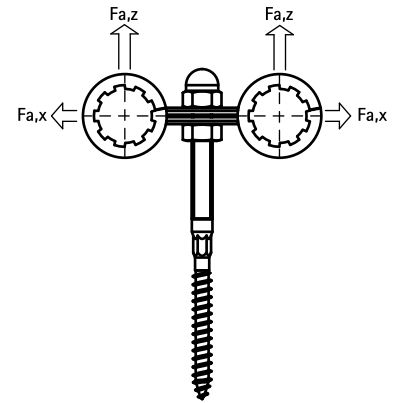

# BIS Dubbele Muurbeugel met Inlage

(A 15 10)

voor metalen CV-buizen 15 - 33 mm

## Voordelen en kenmerken

- voor het bevestigen van 2 buizen
- beugelschalen passen door vertanding in elkaar
- houtdraaddübel met borst (geen contraoer nodig)
- materiaal: staal
- sendzimir verzinkt
- inlage verouderingsbestendig
- geluidsisolerende inlage volgens DIN 4109

Art.nr.	D (mm)	D (°)	DN	B (mm)	H (mm)	k (mm)	F <sub>a,z</sub> (N)	F <sub>a,x</sub> (N)	VPE 1
3535015	15	-	-	87	124	60	230	200	25
3535017	18	3/8	10	89	125	60	230	200	25
3535021	22	1/2	15	93	126	60	230	330	25
3535027	28	3/4	20	98	129	60	230	330	25
3535033	33	1	25	115	133	70	230	330	25