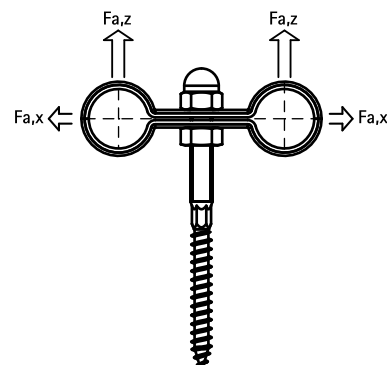

Walraven Dubbele Muurbeugel

(B 20 15)

voor stalen verwarmingsbuizen 15 - 28 mm

Voordelen en kenmerken

- voor het bevestigen van 2 buizen
- beugelschalen passen door vertanding in elkaar
- houtdraaddübel met borst (geen contraoer nodig)
- sendzimir verzinkt
- materiaal: staal

Art.nr.	D (mm)	D (°)	DN	B (mm)	H (mm)	PL (mm)	F _{a,z} (N)	F _{a,x} (N)	VPE 1
3505015	15	-	-	80	100	90	230	200	50
3505022	22	1/2	15	87	104	90	230	200	50
3505028	28	3/4	20	93	107	90	230	330	50
3515022	22	1/2	15	87	124	110	230	200	25