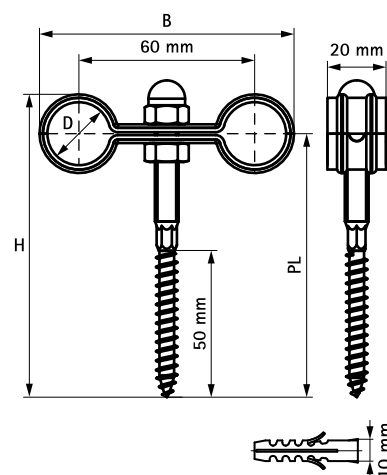

Walraven Dubbele Muurbeugel

(B 20 15)

voor stalen verwarmingsbuizen 15 - 28 mm

Voordelen en kenmerken

- voor het bevestigen van 2 buizen
- beugelschalen passen door vertanding in elkaar
- houtdraaddübel met borst (geen contraoer nodig)
- sendzimir verzinkt
- materiaal: staal

Art.nr.	D (mm)	D (°)	DN	B (mm)	H (mm)	PL (mm)	F _{a,z} (N)	F _{a,x} (N)	VPE 1
3505015	15	-	-	80	100	90	230	200	50
3505022	22	1/2	15	87	104	90	230	200	50
3505028	28	3/4	20	93	107	90	230	330	50
3515022	22	1/2	15	87	124	110	230	200	25