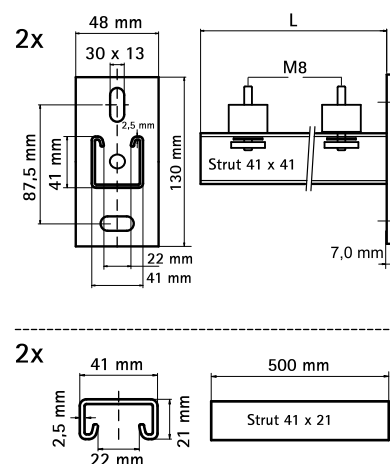

BIS Console Kit Clim ISO – Strut Wandrail (tv)

(H 19 10)

wandbevestiging van apparaten

Voordelen en kenmerken

- universele bevestigingsset
- voor wandbevestiging van airconditioners, heaters, compressoren en andere zwaardere apparaten
- materiaal: staal 1.0332
- thermisch verzinkt
- geluidsisolatie d.m.v. trillingdempers (steunen van ge vulcaniseerd rubber)
- samenstelling:
 - 2 Wandconsoles van Strut 41x41
 - 2 lengtes wandrails van Strut 41x21
 - 4 Trillingsdempers
 - 2 Rail-inslagdoppen

Art.nr.	L	T _(max.) (Nm)	Van rail	F _{a,z} (N)	VPE 1
6901960	600 mm	15,0	Strut 41x41	1.200	1

Alternatief

BIS Console Kit Clim ISO – Strut (tv)