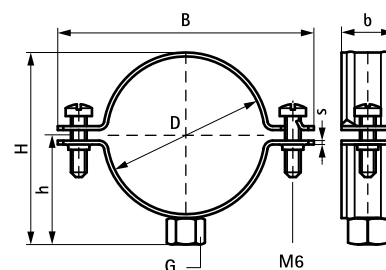

RAL¹ = getest, gecertificeerd en gecontroleerd door een externe partij volgens RAL-GZ 655/B.
Voor gedetailleerde technische informatie betreffende onze RAL gemarkeerde producten verwijzen wij naar onze RAL datasheet in onze webcatalogus.