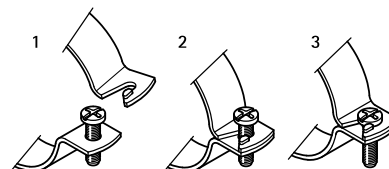

# BIS Bifix<sup>®</sup> 300 RVS

voor RVS buizen Ø 15 - 219 mm

M8 - M10

(M 10 05)

## Voordelen en kenmerken

- tweeschroevenbeugel
- met zekerheidssnelsluiting

- materiaal: roestvast staal 1.4404 (AISI 316L)

RAL-GZ 655/B  
Cert.Nr. 2004-09

Art.nr.	D (mm)	D (°)	DN	G	B (mm)	H (mm)	h (mm)	b x s (mm)	F <sub>a,z</sub> (N)	RAL	VPE 1
3017017	15 - 19	3/8	10	M8	56	31	19	20 x 1,25	1.000	-	50
3017022	20 - 22	1/2	15	M8	58	33	20	20 x 1,25	1.000	-	50
3017030	25 - 28	3/4	20	M8	64	39	23	20 x 1,25	1.000	-	50
3017034	31 - 35	1	25	M8	72	47	27	20 x 1,25	1.000	-	50
3017042	40 - 43	1 1/4	32	M8	80	54	31	20 x 1,25	1.000	-	50
3017051	47 - 51	1 1/2	40	M8	87	62	35	20 x 1,25	1.000	-	50
3017060	54 - 60	-	-	M8	96	71	39	20 x 1,25	1.000	-	50
3017076	72 - 76	-	-	M8	109	86	46	20 x 2,00	1.500	RAL <sup>1</sup>	25
3017089	85 - 89	3	80	M8	124	101	54	20 x 2,00	1.500	RAL <sup>1</sup>	25
3017118	110 - 118	4	100	M8	154	131	69	20 x 2,50	1.900	RAL <sup>1</sup>	25
3027068	62 - 68	-	-	M10	102	80	44	20 x 2,00	1.500	RAL <sup>1</sup>	50
3027089	85 - 89	3	80	M10	124	102	55	20 x 2,00	1.500	RAL <sup>1</sup>	25
3027105	100 - 105	-	-	M10	139	117	62	20 x 2,00	1.500	RAL <sup>1</sup>	25
3027111	106 - 111	-	-	M10	146	124	66	20 x 2,50	1.900	RAL <sup>1</sup>	25
3027118	110 - 118	4	100	M10	154	132	70	20 x 2,50	1.900	RAL <sup>1</sup>	25
3027127	122 - 127	-	-	M10	163	140	74	20 x 2,50	1.900	RAL <sup>1</sup>	25
3027134	129 - 134	-	-	M10	170	148	78	20 x 2,50	1.900	RAL <sup>1</sup>	25
3027144	139 - 144	5	125	M10	179	157	83	20 x 2,50	1.900	RAL <sup>1</sup>	25
3027155	150 - 155	-	-	M10	192	172	91	20 x 2,50	1.900	RAL <sup>1</sup>	25
3027162	157 - 162	-	-	M10	196	174	91	20 x 2,50	1.900	RAL <sup>1</sup>	25
3027169	164 - 169	6	150	M10	203	181	95	20 x 2,50	1.900	RAL <sup>1</sup>	25
3027200	193 - 200	-	-	M10	256	216	112	25 x 2,50	1.900	RAL <sup>1</sup>	15
3027219	212 - 219	8	200	M10	273	233	121	25 x 2,50	1.900	RAL <sup>1</sup>	15