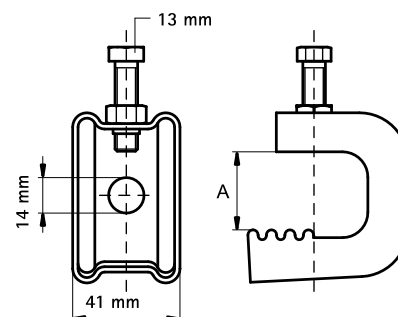

# BIS Balkklem Model O

(K 20 15)

voor flens t/m 45 mm

## Voordelen en kenmerken

- voor een degelijke bevestiging aan staalconstructies zonder boren of lassen
- tot en met flensdikte 45 mm
- met gat  $\varnothing$  14 mm voor bevestiging van IC-Beugel, draadeind of S-Haak
- met vertanding voor extra grip
- materiaal: staal
- oppervlaktebehandeling: Dacromet
- zie ook: IC-Beugel (voor buis- of kabelbevestiging); Vierkantmoer (voor draadstang) of Beschermdop (om beschadiging van spant te voorkomen)

Art.nr.	A (mm)	F <sub>a,z</sub> (N)	VPE 1
6077020	≤20	1.100	25
6077045	≤45	1.300	25