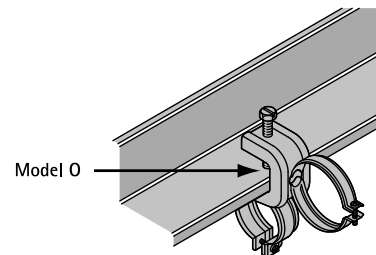

# BIS Balkklem Model O

(K 20 15)

voor flens t/m 45 mm

## Voordelen en kenmerken

- voor een degelijke bevestiging aan staalconstructies zonder boren of lassen
- tot en met flensdikte 45 mm
- met gat  $\varnothing$  14 mm voor bevestiging van IC-Beugel, draadeind of S-Haak
- met vertanding voor extra grip
- materiaal: staal
- oppervlaktebehandeling: Dacromet
- zie ook: IC-Beugel (voor buis- of kabelbevestiging); Vierkantmoer (voor draadstang) of Beschermdop (om beschadiging van spant te voorkomen)