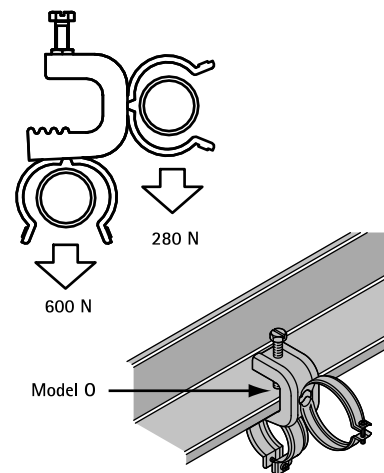

BIS Balkklem Model O – Toebehoren

(K 20 20)

toebehoren Walraven Balkklem Model O

Voordelen en kenmerken

- Art.nr. 60772XX: voor buis- of kabelbevestiging aan Balkklem Model 'O' (Art.nr. 60770XX)
- materiaal: beugel en vierkantmoer van staal
- Art.nr. 607 7 2XX: oppervlaktebehandeling: Dacromet

Art.nr.	D (mm)	Model	G	b x s (mm)	F _{a,z} (N)	F _{a,z 2} (N)	VPE 1	VPE 2
6077231	26,9 - 31,8	BIS IC-Beugel	M5	16 x 1,5	600	280	50	200
6077238	33,7 - 38,0	BIS IC-Beugel	M6	20 x 1,5	600	280	50	200