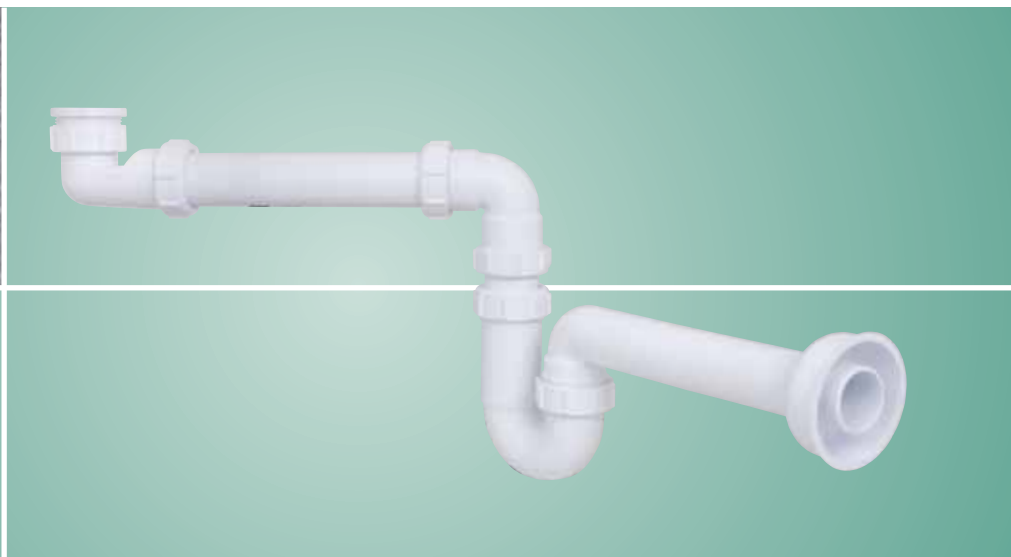

McAlpine Ruimtebesparende Buissifon

In badmeubel

In gootsteenkast

De ruimtebesparende sifon voor elke gootsteenkast of badmeubel!

- De sifon kan dichtbij de muur geplaatst worden
- Extra ruimtebesparing door de verlaagde inlaat
- Op maat in te korten ruimtebesparende bocht en muurbuis
- Mooie afwerking d.m.v. meegeleverde rozet
- Aan te sluiten op zowel 1 1/4" als 1 1/2" gasdraad d.m.v. meegeleverde verloopring

McAlpine Ruimtebesparende Sifon

Ideaal voor het gebruik in een gootsteenkast of badmeubel!

Deze ruimtebesparende sifon creëert extra opbergruimte in de gootsteenkast. Daarnaast biedt het een uitkomst voor de kleine werkruimtes in menig badmeubel. De sifon kan dichtbij de muur geplaatst worden. De verlaagde inlaat zorgt ervoor dat de afvoerbuis nog dichter tegen uw wasbak aankomt. Tegenwoordig creëert dit net die extra centimeters ruimte die het verschil kunnen maken. De sifon is zeer eenvoudig te installeren.

Verlaagde inlaat

Art.nr.	Inlaat	Uitlaat
00 5249 0	1 1/4" - 1 1/2"	40 mm
Materiaal: PP (polypropyleen), wit Met muurbuis + rozet		

McAlpine assortiment

McAlpine is wereldwijd één van de grootste producenten van afvoersystemen voor keukengootstenen, wastafels, (vaat)wasmachines, douches en baden. Op het gebied van kunststof sifons behoort het assortiment van McAlpine tot het meest complete ter wereld. McAlpine staat synoniem voor

installatiegemak en kwaliteit. Veel producten zijn voorzien van een unieke conische klemring met wartelmoer. Deze combinatie staat garant voor een perfecte en lekdichte afvoer in een handomdraai. Het gehele McAlpine assortiment vindt u op: www.walraven.com/mcalpine.