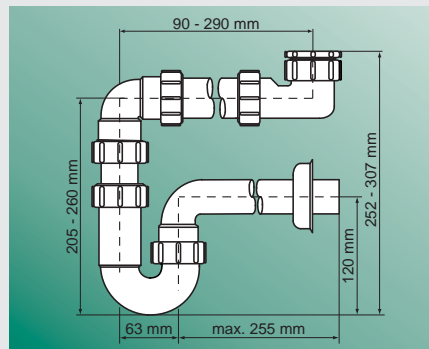

McAlpine Ruimtebesparende Buissifon

In badmeubel

In gootsteenkast

De ruimtebesparende sifon voor elke gootsteenkast of badmeubel!

- De sifon kan dichtbij de muur geplaatst worden
- Extra ruimtebesparing door de verlaagde inlaat
- Op maat in te korten ruimtebesparende bocht en muurbuis
- Mooie afwerking d.m.v. meegeleverde rozet
- Aan te sluiten op zowel 1 1/4" als 1 1/2" gasdraad d.m.v. meegeleverde verloopring

McAlpine Ruimtebesparende Sifon

Ideaal voor het gebruik in een gootsteenkast of badmeubel!

Deze ruimtebesparende sifon creëert extra opbergruimte in de gootsteenkast. Daarnaast biedt het een uitkomst voor de kleine werkruimtes in menig badmeubel. De sifon kan dichtbij de muur geplaatst worden. De verlaagde inlaat zorgt ervoor dat de afvoerbuis nog dichter tegen uw wasbak aankomt. Tegenwoordig creëert dit net die extra centimeters ruimte die het verschil kunnen maken. De sifon is zeer eenvoudig te installeren.

Verlaagde inlaat

Art.nr.	Inlaat	Uitlaat
00 5249 0	1 1/4" - 1 1/2"	40 mm
Materiaal: PP (polypropyleen), wit Met muurbuis + rozet		

McAlpine assortiment

McAlpine is wereldwijd één van de grootste producenten van afvoersystemen voor keukengootstenen, wastafels, (vaat)wasmachines, douches en baden. Op het gebied van kunststof sifons behoort het assortiment van McAlpine tot het meest complete ter wereld. McAlpine staat synoniem voor