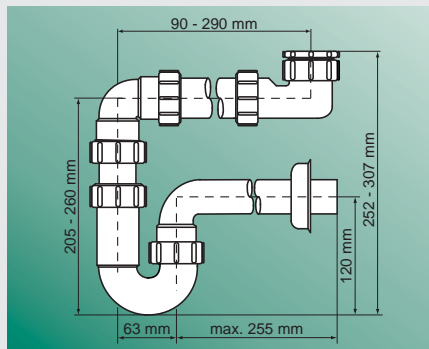

### Le siphon gain de place pour chaque meuble de cuisine ou salle de bains!

- Le siphon peut se placer près d'un mur
- Gain de place supplémentaire grâce à l'entrée d'eau raccourcie
- Coude et tuyau mural pouvant être réduit pour un gain de place
- Belle finition grâce à la rosace fournie
- Se visse sur sortie 1 1/4" et 1 1/2" au moyen de la réduction fournie

# Siphon tubulaire gain de place McAlpine

## Idéal pour l'utilisation dans meuble de cuisine ou salle de bains!

Ce siphon gain de place crée un espace de rangement supplémentaire dans votre armoire de cuisine. Il est également la solution pour les espaces réduits tel qu'un meuble de salle de bains. Le siphon peut se placer près d'un mur. L'entrée d'eau raccourcie fait en sorte que le tuyau d'écoulement se place encore plus près de l'évier. Tout ceci crée les centimètres nécessaires qui font la différence. Le siphon se place facilement.

N°Art.	Entrée	Sortie
00 5249 0	1 1/4" - 1 1/2"	40 mm
Matière : PP (polypropylène), blanc Avec tube et rosace murale		

Entrée d'eau raccourcie