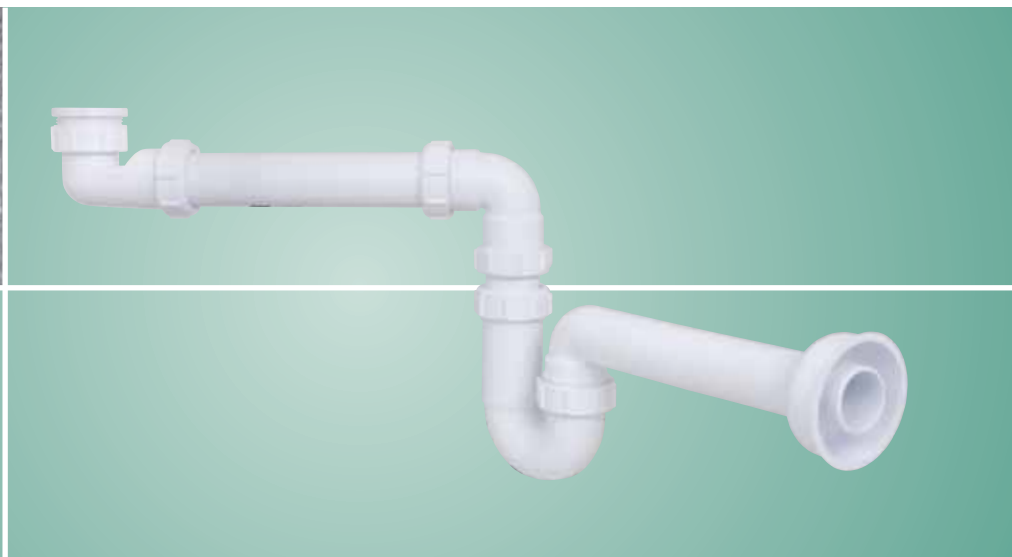

## Siphon tubulaire gain de place McAlpine

*Dans meuble de salle de bains*

*Dans meuble de cuisine*

### Le siphon gain de place pour chaque meuble de cuisine ou salle de bains!

- Le siphon peut se placer près d'un mur
- Gain de place supplémentaire grâce à l'entrée d'eau raccourcie
- Coude et tuyau mural pouvant être réduit pour un gain de place
- Belle finition grâce à la rosace fournie
- Se visse sur sortie 1 1/4" et 1 1/2" au moyen de la réduction fournie

# Siphon tubulaire gain de place McAlpine

N°Art.	Entrée	Sortie
00 5249 0	1 1/4" - 1 1/2"	40 mm
Matière : PP (polypropylène), blanc Avec tube et rosace murale		

Entrée d'eau raccourcie