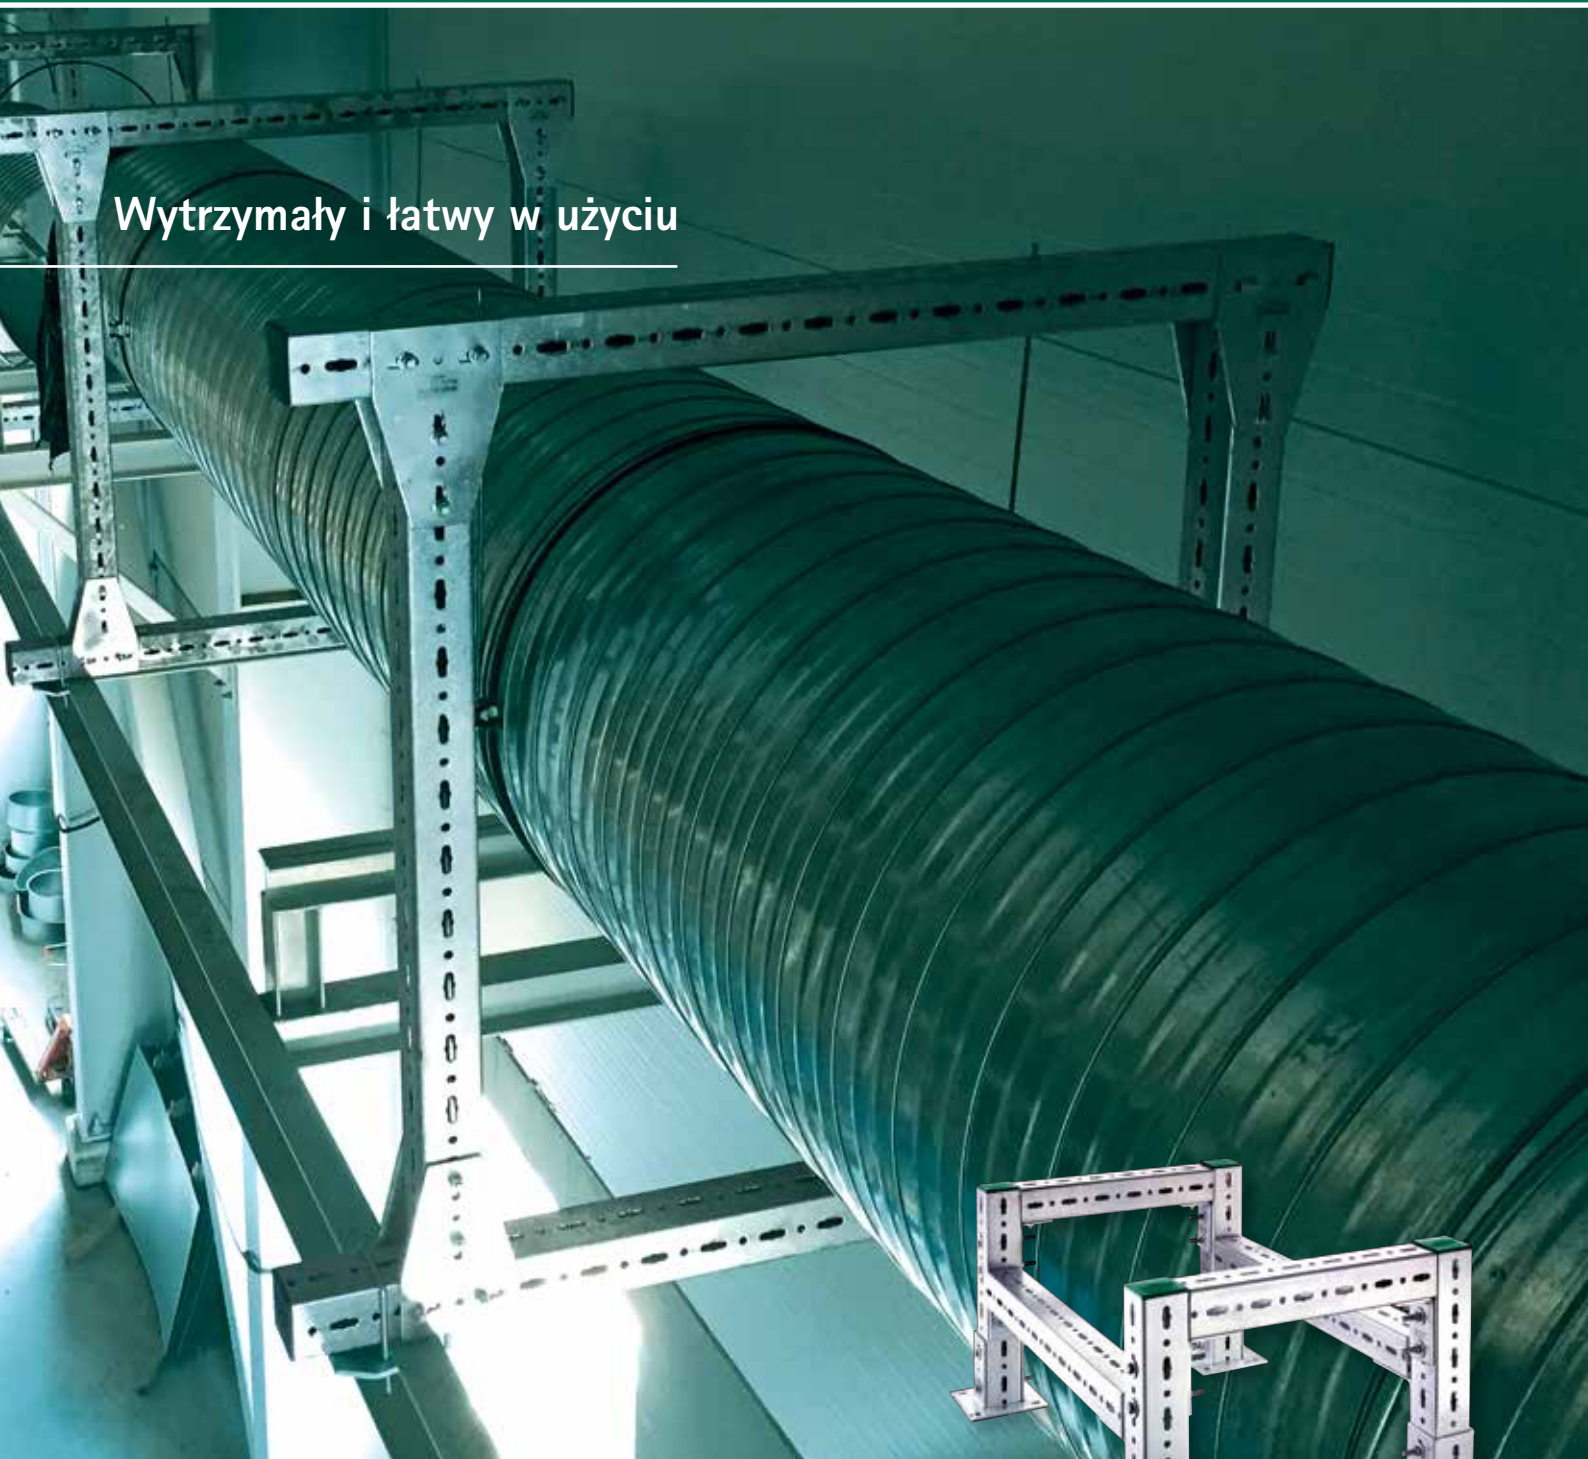

Wytrzymały i łatwy w użyciu

Maxx

System mocowania instalacji przemysłowych

Maxx

+ Do masywnych instalacji przemysłowych

Szybki i prosty montaż +

+ Kompleksowe rozwiązanie

Bezpłatne Wsparcie Techniczne +

Modułowy system mocowania

Maxx to system mocowania instalacji przemysłowych zapewniający bezpieczeństwo oraz odporność korozyjną, daje możliwość tworzenia konstrukcji 3D.

Maxx

System mocowania instalacji przemysłowych

Nowość w ofercie Walraven - System Maxx, który dzięki swojej konstrukcji idealnie nadaje się do masywnych instalacji przemysłowych.

System Maxx może współpracować z innymi systemami mocowania oferowanymi przez Walraven. Jest doskonałym wyborem dla każdego rodzaju inwestycji przemysłowej. Kompletnie rozwiązanie bez względu na rozmiar Twojego projektu.