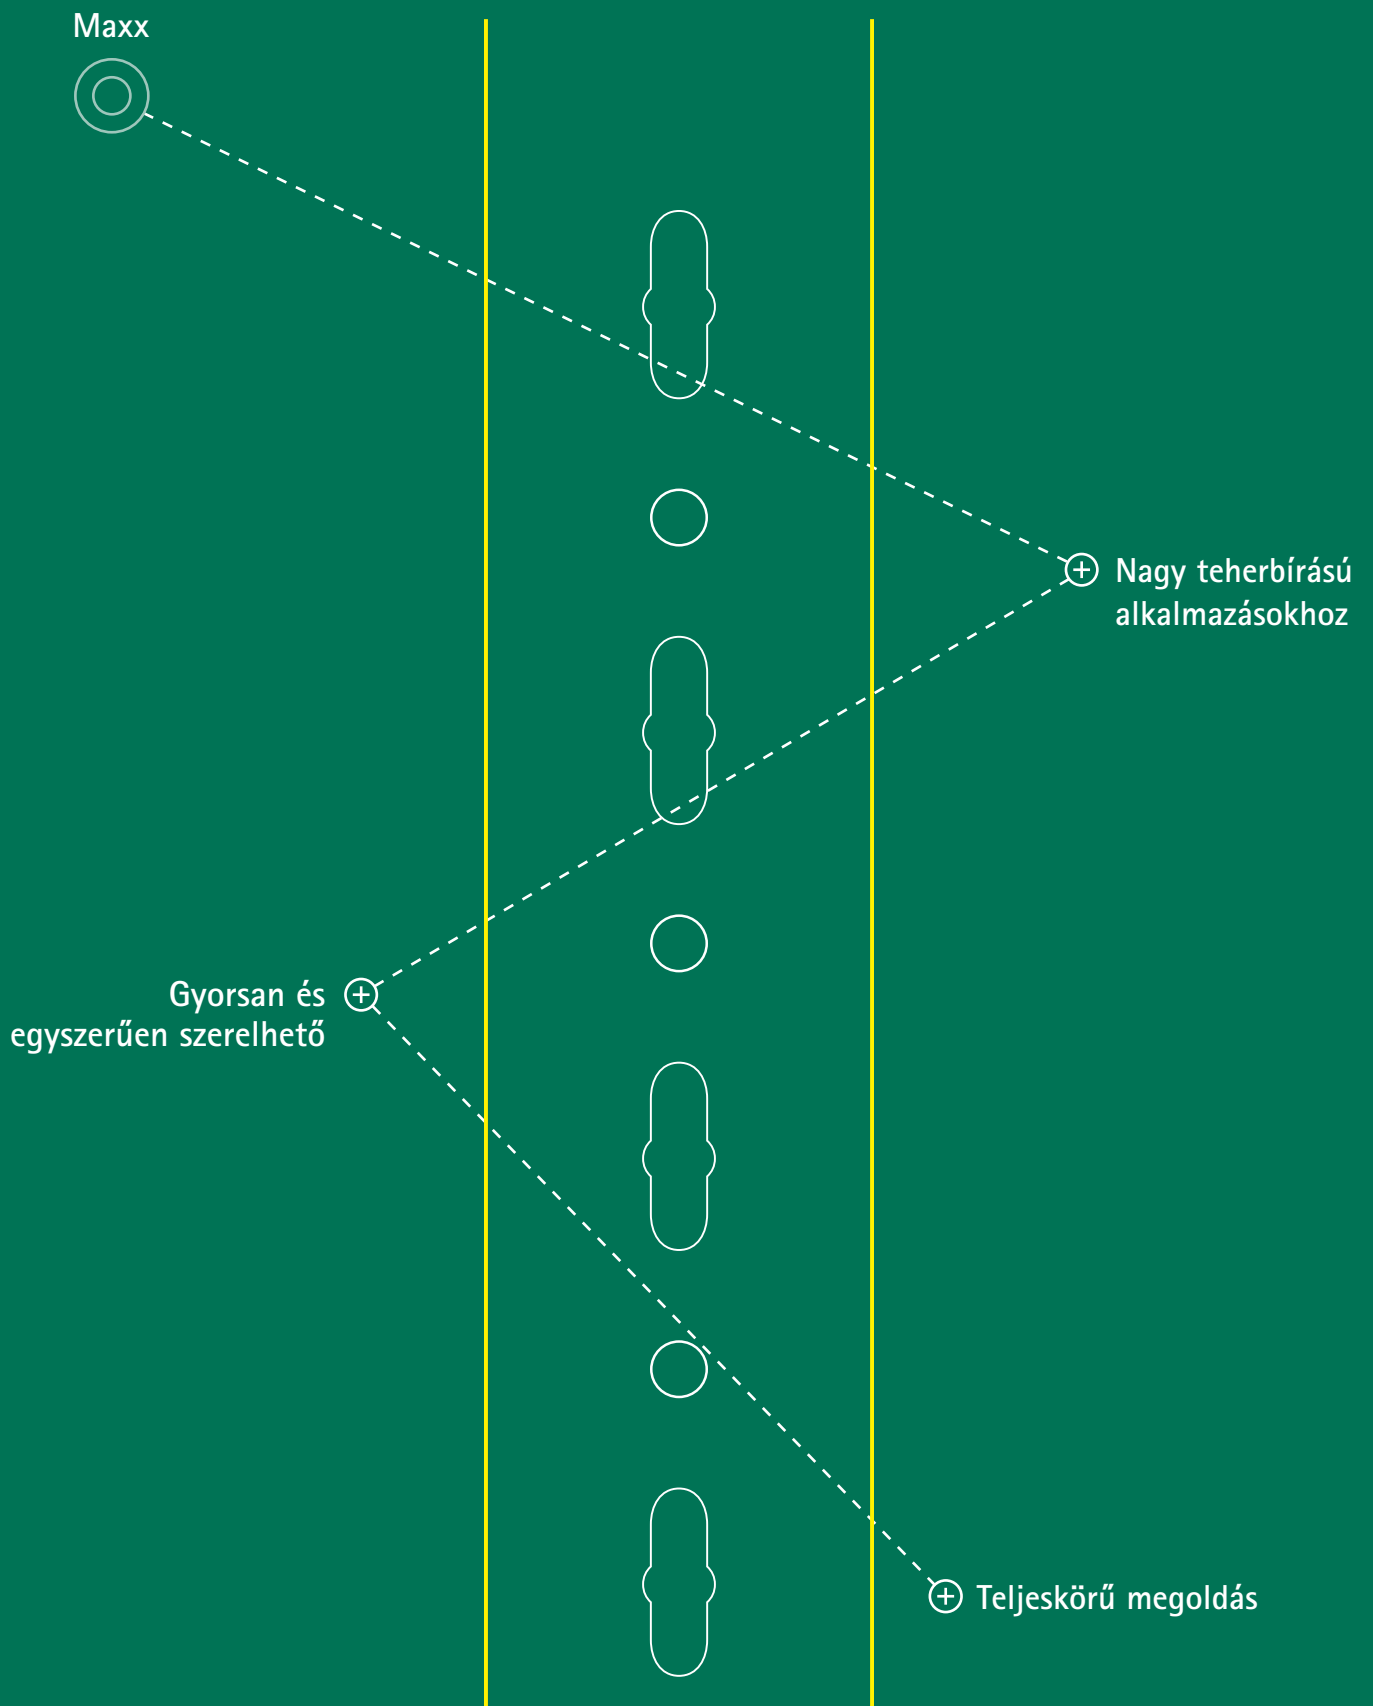

Erős és egyszerűen
használható

Maxx

Moduláris acélgerenda tartórendszer

Intelligens megoldások által vezérelve már a kezdetektől

A Walraven egy globálisan aktív cég az építőiparban, melyet 1942-ben alapítottak. Mindig elkötelezettek voltunk amellett, hogy megkönnyítsük és hatékonyabbá tegyük ügyfeleink munkáját egyszerű és intelligens megoldásokkal, széleskörű szolgáltatásokkal és minden igényt kielégítő támogatással.

Walraven. The value of smart

Moduláris tartórendszer

A Maxx nehézgerenda rendszer rugalmas, biztonságos, korrózióálló és lehetőséget nyújt 3D-s szerkezetek építéséhez.

Maxx

Moduláris acélgerenda tartórendszer

Egy új, moduláris acél tartórendszer nagy teherbírású szerkezetek építéséhez, melyeket széleskörűen lehet alkalmazni.

A Maxx rendszerünk kompatibilis a többi szerelési rendszerünkkel és összeszerelve kínáljuk vagy darabokban az egyszerű szállítás végett. A Walraven teljeskörű megoldást kínál, nem számít a projekt mérete.