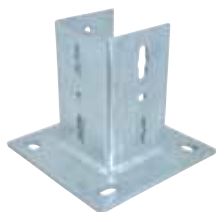

Maxx Vægbeslag

- U-profil på vægbeslag
- Til fastgørelse af skinner på væg eller gulv

6581800 / # 6581801

Maxx Endestykker

- Til pæn afslutning af profilskinner
- Nem at montere sikkert

6566810 / # 6566812