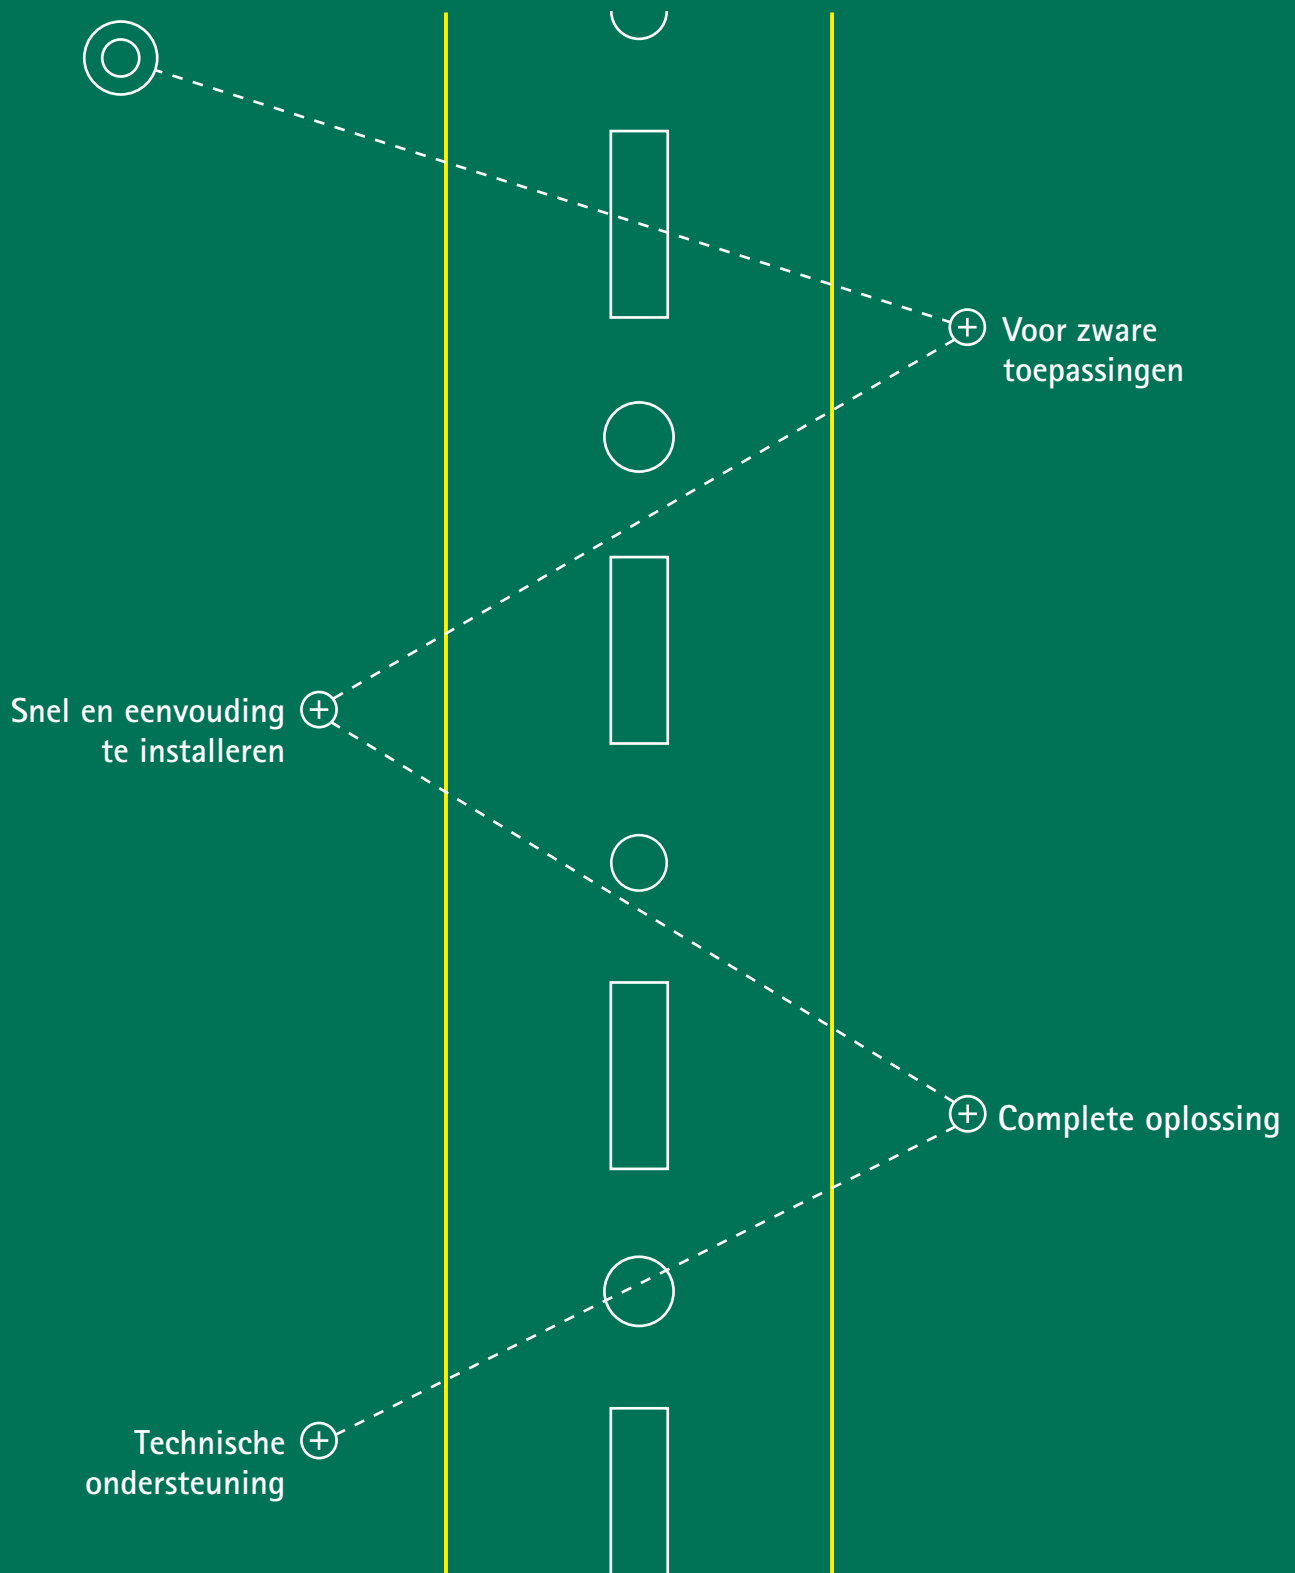

Een modulair
support systeem

De verbeterde versie van het
bekende railsysteem

De nieuwe verbeterde Walraven Maxx

Een nieuwe standaard voor heavy-frame systemen

De nieuwe Walraven Maxx

Geïnspireerd door slimme oplossingen vanaf het begin

Naast een verbeterde installatietijd en een grotere flexibiliteit in termen van standaard en aangepaste lengtes, is de nieuwe Walraven Maxx geschikt voor zeer corrosieve omgevingen. Dankzij de modulaire opbouw kan het productsysteem rechtstreeks op locatie worden geleverd, zowel volledig off-site geassembleerd als in delen, afhankelijk van uw projectvereisten. Walraven Maxx is een uitstekend alternatief voor het lassen en boren van constructiestaalsystemen. Het gebruik van hoogwaardige thermisch verzinkte stalen componenten zorgt voor corrosiebestendigheid; daarom is het systeem perfect geschikt voor zowel binnen- als buitentoepassingen.

Het assortiment

Walraven Maxx Zwaar Railprofiel (TV)

Voordelen & kenmerken

- Gesloten kokerprofiel
- Ontworpen voor zware belastingen
- Torsiestijfheid zorgt voor veiligheid
- Op maat gesneden service op aanvraag
(neem contact op met onze technische ondersteuning)

Walraven Maxx U-vorm Onderlegplaat (TV)

Voordelen & kenmerken

- U-vorm voor extra stabiliteit
- Aanbevolen om te gebruiken bij het ophangen van profielen aan het plafond om de spankracht te verdelen bij gebruik van de Walraven Maxx Schroevenset
- U-vormige geometrie beschermt tegen draaien