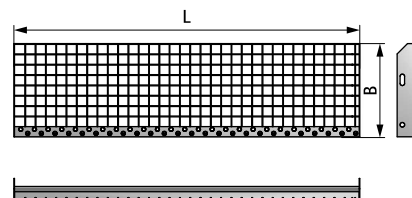

# Walraven Yeti® Gradino per passerelle di servizio

(104 17)

Part No.	Model	L	B (mm)	Pack 1
67690060	Gradino TSP 3-30	600 mm	240	1
67690080	Gradino TSP 3-30	800 mm	240	1
67690100	Gradino TSP 3-30	1.000 mm	240	1
67690130	Gradino TSP 3-30	1.000 mm	305	1

*L = dimensione relativa a barra portante (lunghezza); B = direzione relativa a traversa (larghezza), Tipo TSP*