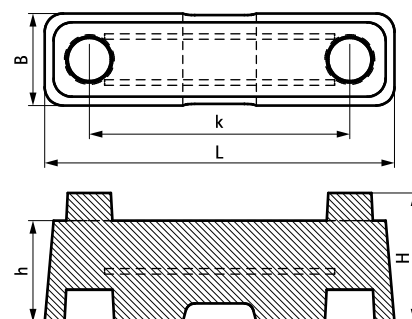

Walraven Yeti® Zavorre

(10407)

Features and benefits

- Blocco di zavorra per il Sistema di supporto BIS Yeti® 480
 - blocco di zavorra in cemento armato per uso esterno
 - facile da installare, senza attrezzi
 - impilabile grazie allo speciale design
 - aumenta la stabilità contro i carichi del vento
- materiale: cemento armato

Part No.	L	B	H	h	k	Weight	Pack 1	Pack 2
		(mm)	(mm)	(mm)	(mm)	(kg)		
67685401	380 mm	100	140	110	283	8	1	100

Complementary

Walraven Yeti® 480 sistema di supporto