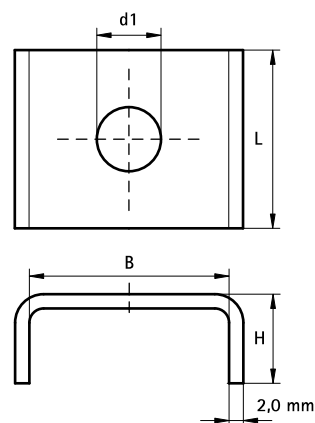

Walraven Rondella (a U)

(G 30 85)

fissaggio a profili Walraven RapidRail®

Features and benefits

- guarnizione a U
- a U per una maggiore stabilità
- Articolo Nr. 65351XX: adatto per 30x15, 30x20, 30x30, 30x45, 38x40
- pre-galvanizzato
- materiale: acciaio

Part No.	L	B	H	d1	For Rail	Pack 1	Pack 2
		(mm)	(mm)	(mm)			
6535109	25 mm	30,5	9,0	Ø 9,0	30x15, 30x20, 30x30, 30x45, 38x40	50	250
6535110	25 mm	30,5	9,0	Ø 10,5	30x15, 30x20, 30x30, 30x45, 38x40	50	250