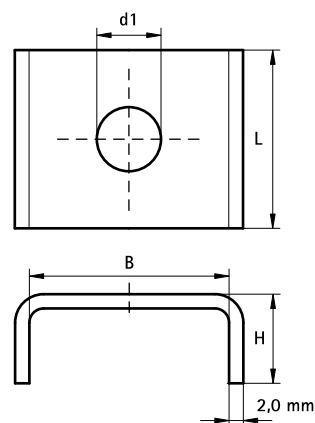

Walraven Rondella (a U)

(G 30 85)

fissaggio a profili Walraven RapidRail®

Features and benefits

- guarnizione a U
- a U per una maggiore stabilità
- Articolo Nr. 65351XX: adatto per 30x15, 30x20, 30x30, 30x45, 38x40
- pre-galvanizzato
- materiale: acciaio

Part No.	L	B (mm)	H (mm)	d1 (mm)	For Rail	Pack 1	Pack 2
6535109	25 mm	30,5	9,0	Ø 9,0	30x15, 30x20, 30x30, 30x45, 38x40	50	250
6535110	25 mm	30,5	9,0	Ø 10,5	30x15, 30x20, 30x30, 30x45, 38x40	50	250

Complementary