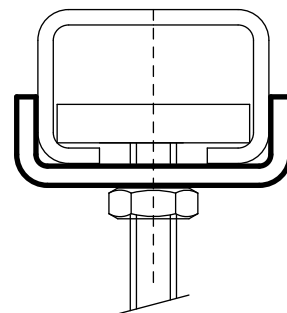

Walraven Rondella (a U)

(G 30 85)

fissaggio a profili Walraven RapidRail®

Features and benefits

- guarnizione a U
- a U per una maggiore stabilità
- Articolo Nr. 65351XX: adatto per 30x15, 30x20, 30x30, 30x45, 38x40
- pre-galvanizzato
- materiale: acciaio

Part No.	L	B	H	d1	For Rail	Pack 1	Pack 2
		(mm)	(mm)	(mm)			
6535109	25 mm	30,5	9,0	Ø 9,0	30x15, 30x20, 30x30, 30x45, 38x40	50	250
6535110	25 mm	30,5	9,0	Ø 10,5	30x15, 30x20, 30x30, 30x45, 38x40	50	250