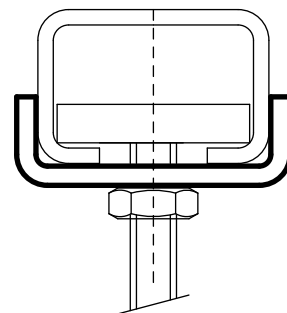

Walraven Rondella (a U)

(G 30 85)

fissaggio a profili Walraven RapidRail®

Features and benefits

- guarnizione a U
- a U per una maggiore stabilità
- Articolo Nr. 65351XX: adatto per 30x15, 30x20, 30x30, 30x45, 38x40
- pre-galvanizzato
- materiale: acciaio

Part No.	L	B (mm)	H (mm)	d1 (mm)	For Rail	Pack 1	Pack 2
6535109	25 mm	30,5	9,0	Ø 9,0	30x15, 30x20, 30x30, 30x45, 38x40	50	250
6535110	25 mm	30,5	9,0	Ø 10,5	30x15, 30x20, 30x30, 30x45, 38x40	50	250

Complementary

Walraven RapidRail® Cantilever Arm
Walraven RapidRail® Guida di fissaggio