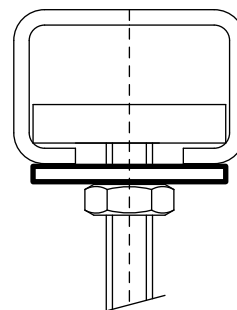

Walraven Rondella (piana) (BUP1000)

(G 30 74)

fissaggio a profili Walraven RapidRail®

Features and benefits

- adatto per profili 27x18, 30x15, 30x20, 30x30, 30x45, 38x40
- materiale: acciaio
- trattamento superficiale:
 - questo prodotto fa parte del sistema Walraven BIS UltraProtect® 1000
 - adatto per applicazioni sia all'interno sia all'aria aperta
 - resistenza minima di 1.000 ore nei test di nebbia salina (max. 5% di ruggine rossa) conforme alla normativa ISO 9227
 - sicurezza antincendio testata

Part No.	B (mm)	s (mm)	d1 (mm)	For Rail	Pack 1	Pack 2
65381008	25	2,5	Ø 8,4	27x18, 30x15, 30x20, 30x30, 30x45, 38x40	100	2.500
65381010	25	2,5	Ø 10,5	27x18, 30x15, 30x20, 30x30, 30x45, 38x40	100	2.500
65381012	25	2,5	Ø 13,0	27x18, 30x15, 30x20, 30x30, 30x45, 38x40	100	2.500
65381016	30	2,5	Ø 17,0	27x18, 30x15, 30x20, 30x30, 30x45, 38x40	100	2.500