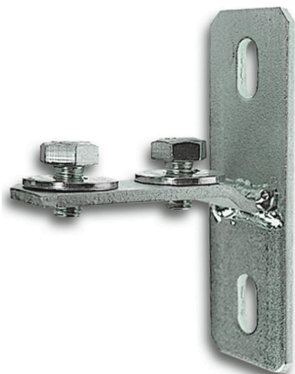

## Walraven Staffe femmina verticale e orizzontale -

(G 15 15)

per montare profili

337

683 8 X01

683 8 X02

## Features and benefits

■ materiale: acciaio

■ in acciaio

Part No.	Model	For Rail	Pack 1
66828301	Verticale	27x18, 30x15, 30x20, 28x30, 30x30	50
66828302	Orizzontale	27x18, 30x15, 30x20, 28x30, 30x30	50