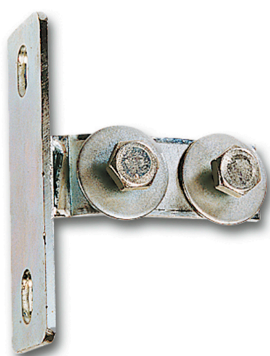

## Walraven Staffe femmina verticale e orizzontale -

(G 15 15)

per montare profili

337

683 8 X01

683 8 X02

## Features and benefits

■ materiale: acciaio

■ in acciaio

Part No.	Model	For Rail	Pack 1
66828301	Verticale	27x18, 30x15, 30x20, 28x30, 30x30	50
66828302	Orizzontale	27x18, 30x15, 30x20, 28x30, 30x30	50