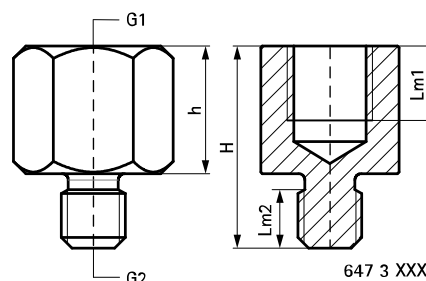

Walraven Adattatore filettato (M/F)

(K 55 35)

regolazione per connessione filettata

6473XXX

6473521
6484321

Features and benefits

- per aumentare o ridurre la dimensione del filetto nel collegamento di collari, ecc...
- materiale: acciaio
- in acciaio

Part No.	H (mm)	h (mm)	G1	G2	Lm1 (mm)	Lm2 (mm)	SW1 (mm)	Pack 1	Pack 2
6473621	25	15	G3/4	G1/2	12,0	7,0	-	25	250
6473721	32	20	G1	G1/2	17,0	9,0	-	10	100

647 3 521 /
648 4 321