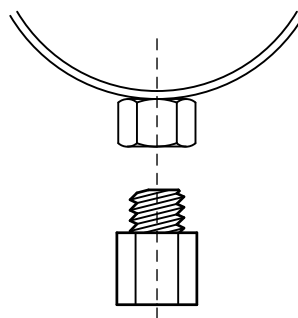

Walraven Adattatore filettato (M/F)

(K 55 35)

regolazione per connessione filettata

6473XXX

6473521
6484321

Features and benefits

- per aumentare o ridurre la dimensione del filetto nel collegamento di collari, ecc...
- materiale: acciaio
- in acciaio

Part No.	H (mm)	h (mm)	G1	G2	Lm1 (mm)	Lm2 (mm)	SW1 (mm)	Pack 1	Pack 2
6473621	25	15	G3/4	G1/2	12,0	7,0	-	25	250
6473721	32	20	G1	G1/2	17,0	9,0	-	10	100

647 3 521 /
648 4 321