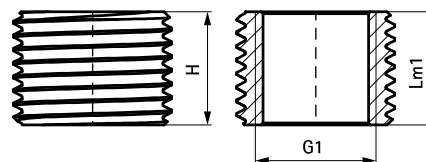

Walraven Adattatore filettato (M/F)

(K 55 35)

regolazione per connessione filettata

6473XXX

6473521
6484321

Features and benefits

- per aumentare o ridurre la dimensione del filetto nel collegamento di collari, ecc...
- materiale: acciaio
- in acciaio

Part No.	H (mm)	h (mm)	G1	G2	Lm1 (mm)	Lm2 (mm)	SW1 (mm)	Pack 1	Pack 2
6473621	25	15	G3/4	G1/2	12,0	7,0	-	25	250
6473721	32	20	G1	G1/2	17,0	9,0	-	10	100

647 3 521 /
648 4 321