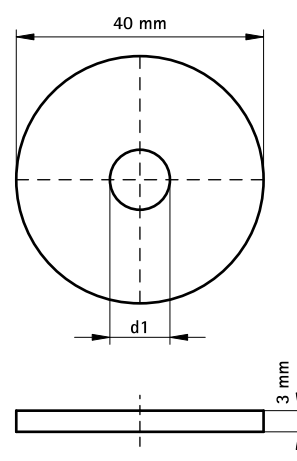

Walraven Strut Rondella – piana (Zn)

(H 24 85)

fissaggio a profili Strut

Features and benefits

- rondella piana
- materiale: acciaio 1.0332
- in acciaio
- sicurezza antincendio testata

Part No.	B (mm)	d1 (mm)	For Rail	Pack 1	Pack 2
6533508	40	Ø 8,4	Strut	50	250
6533510	40	Ø 10,5	Strut	50	250
6533512	40	Ø 13,0	Strut	50	250

Ø 10,5 e oltre, sicurezza antincendio testata.

Complementary

Walraven RapidStrut® Mensola a binario (BUP1000)
Walraven RapidStrut® Profilo di montaggio DS 5 (BUP1000)

Alternative

Walraven Strut Rondella - piana (BUP1000)
Walraven Strut Rondella (a U) (BUP1000)