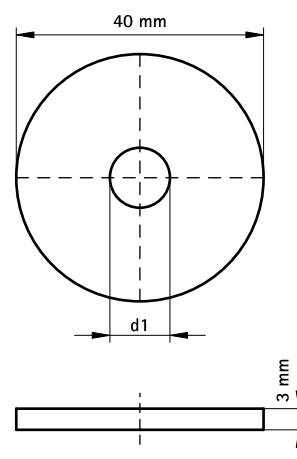

Walraven Strut Rondella – piana (Zn)

(H 24 85)

fissaggio a profili Strut

Features and benefits

- rondella piana
- materiale: acciaio 1.0332
- in acciaio
- sicurezza antincendio testata

Part No.	B (mm)	d1 (mm)	For Rail	Pack 1	Pack 2
6533508	40	Ø 8,4	Strut	50	250
6533510	40	Ø 10,5	Strut	50	250
6533512	40	Ø 13,0	Strut	50	250

Ø 10,5 e oltre, sicurezza antincendio testata.

Complementary

Walraven RapidStrut® Mensola a binario (BUP1000)
Walraven RapidStrut® Profilo di montaggio DS 5 (BUP1000)

Alternative

Walraven Strut Rondella - piana (BUP1000)
Walraven Strut Rondella (a U) (BUP1000)