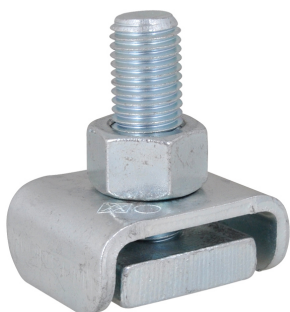

# Walraven Strut Bullone con testa a martello e 'U' (BUP1000)

(H 24 62)

fissaggio a profili Strut

## Features and benefits

- dado di scorrimento con perno filettato e rondella a U
- a U per una maggiore stabilità
- pre-assemblato e pronto all'uso
- materiale: acciaio 1.0332
- trattamento superficiale:
  - questo prodotto fa parte del sistema Walraven BIS UltraProtect® 1000
  - adatto per applicazioni sia all'interno sia all'aria aperta
  - resistenza minima di 1.000 ore nei test di nebbia salina (max. 5% di ruggine rossa) conforme alla normativa ISO 9227
- sicurezza antincendio testata

Part No.	G	L	LU (mm)	s (mm)	SW1 (mm)	For Rail	F <sub>a,z</sub> (N)	Pack 1	Pack 2
65278606	M16	60 mm	24	4,0	24	Strut	5.000	15	75