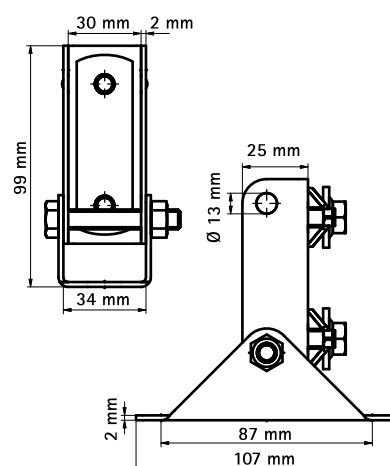

## Walraven RapidRail® Staffa femmina (inclinabile)

(G 15 10)

fissaggio a muro

## Features and benefits

- staffa femmina con profilo a U snodabile
- materiale: acciaio
- si usa anche per il rinforzo dei sistemi di profili
- in acciaio
- per il fissaggio di profili a muri inclinati
- Articolo Nr. 6613250: adatto per 30x15, 30x20, 30x30, 30x45

Part No.	T <sub>(inst.)</sub> (Nm)	For Rail	Pack 1
6613250	15,0	30x15, 30x20, 30x30, 30x45	20