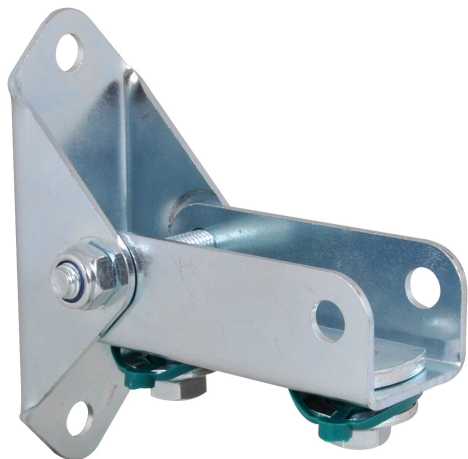

## Walraven RapidRail® Staffa femmina (inclinabile)

(G 15 10)

fissaggio a muro

## Features and benefits

- staffa femmina con profilo a U snodabile
- materiale: acciaio
- si usa anche per il rinforzo dei sistemi di profili
- in acciaio
- per il fissaggio di profili a muri inclinati
- Articolo Nr. 6613250: adatto per 30x15, 30x20, 30x30, 30x45

Part No.	T <sub>(inst.)</sub> (Nm)	For Rail	Pack 1
6613250	15,0	30x15, 30x20, 30x30, 30x45	20