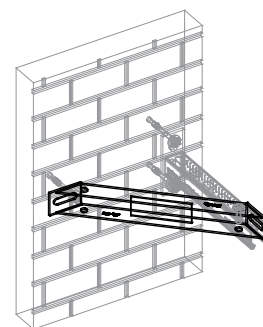

Walraven Puntello per profili (BUP1000)

(H 16 05)

rinforzo per mensola a profilo

Features and benefits

- staffa angolare a 45°
- per il fissaggio della staffa sotto, sopra o di lato della mensola a profilo
- si usa anche per il rinforzo dei sistemi di profili
- saldata a CO2
- materiale: acciaio 1.0332
- trattamento superficiale:
 - questo prodotto fa parte del sistema Walraven BIS UltraProtect® 1000
 - adatto per applicazioni sia all'interno sia all'aria aperta
 - resistenza minima di 1.000 ore nei test di nebbia salina (max. 5% di ruggine rossa) conforme alla normativa ISO 9227

Part No.	For Rail	Pack 1
66288530	Strut + 38x40	10

Complementary

Walraven RapidStrut® Profilo di montaggio DS 5 (BUP1000)
Walraven RapidStrut® Mensola a binario (BUP1000)