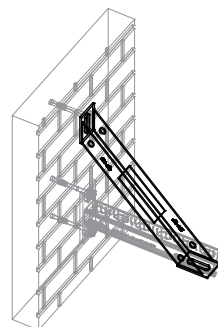

Walraven Puntello per profili (BUP1000)

(H 16 05)

rinforzo per mensola a profilo

Features and benefits

- staffa angolare a 45°
- per il fissaggio della staffa sotto, sopra o di lato della mensola a profilo
- si usa anche per il rinforzo dei sistemi di profili
- saldata a CO2
- materiale: acciaio 1.0332
- trattamento superficiale:
 - questo prodotto fa parte del sistema Walraven BIS UltraProtect® 1000
 - adatto per applicazioni sia all'interno sia all'aria aperta
 - resistenza minima di 1.000 ore nei test di nebbia salina (max. 5% di ruggine rossa) conforme alla normativa ISO 9227

Part No.	For Rail	Pack 1
66288530	Strut + 38x40	10

Complementary

Walraven RapidStrut® Profilo di montaggio DS 5 (BUP1000)
Walraven RapidStrut® Mensola a binario (BUP1000)