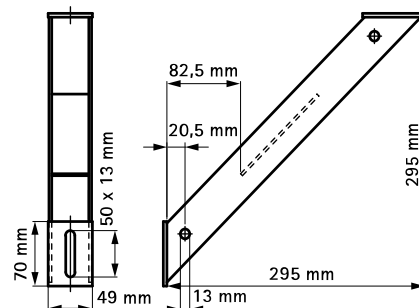

Walraven Puntello per profili (BUP1000)

(H 16 05)

rinforzo per mensola a profilo

Features and benefits

- staffa angolare a 45°
- per il fissaggio della staffa sotto, sopra o di lato della mensola a profilo
- si usa anche per il rinforzo dei sistemi di profili
- saldata a CO2
- materiale: acciaio 1.0332
- trattamento superficiale:
 - questo prodotto fa parte del sistema Walraven BIS UltraProtect® 1000
 - adatto per applicazioni sia all'interno sia all'aria aperta
 - resistenza minima di 1.000 ore nei test di nebbia salina (max. 5% di ruggine rossa) conforme alla normativa ISO 9227

Part No.	For Rail	Pack 1
66288530	Strut + 38x40	10

Complementary

Walraven RapidStrut® Profilo di montaggio DS 5 (BUP1000)
Walraven RapidStrut® Mensola a binario (BUP1000)