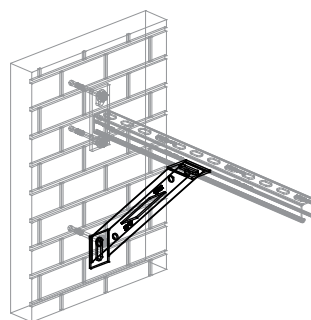

Walraven Puntello per profili (BUP1000)

(H 16 05)

rinforzo per mensola a profilo

Features and benefits

- staffa angolare a 45°
- per il fissaggio della staffa sotto, sopra o di lato della mensola a profilo
- si usa anche per il rinforzo dei sistemi di profili
- saldata a CO2
- materiale: acciaio 1.0332
- trattamento superficiale:
 - questo prodotto fa parte del sistema Walraven BIS UltraProtect® 1000
 - adatto per applicazioni sia all'interno sia all'aria aperta
 - resistenza minima di 1.000 ore nei test di nebbia salina (max. 5% di ruggine rossa) conforme alla normativa ISO 9227

Part No.	For Rail	Pack 1
66288530	Strut + 38x40	10

Complementary

Walraven RapidStrut® Profilo di montaggio DS 5 (BUP1000)
Walraven RapidStrut® Mensola a binario (BUP1000)