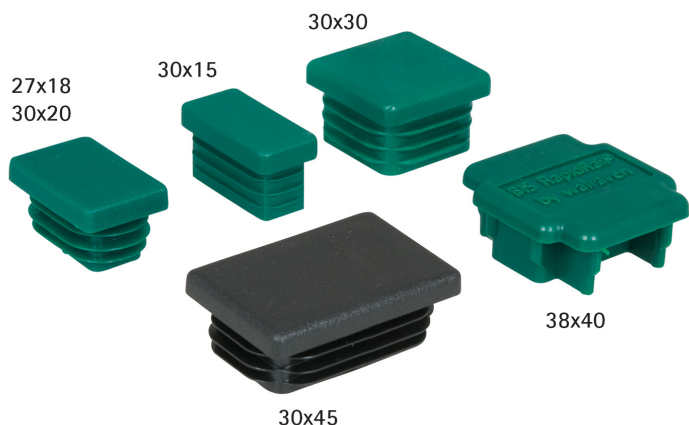

Walraven Tappi per profili

finitura dei profili Walraven RapidRail®

(G 45 05)

Features and benefits

- per una finitura pulita dell'estremità del profilo: copre tutte le eventuali sbavature
- materiale: PE (polietilene)
- facile fissare saldamente

Part No.	For Rail	Colour	Pack 1	Pack 2
6566000	27x18, 30x20	Verde	50	250
6566001	30x15	Verde	50	250
6566002	30x30	Verde	25	250
6566030	30x45	Nero	20	200
6566035	38x40	Verde	20	200

Complementary

Walraven RapidRail® Cantilever Arm
Walraven RapidRail® Fixing Rail