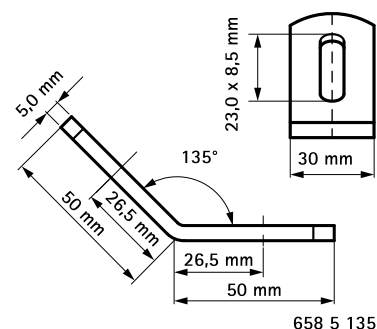

Walraven Connessione per profili – 335

(G 35 25)

per realizzare strutture con Walraven RapidRail®

Features and benefits

- per fare costruzioni di profili
- adatto per profili 27x18, 30x15, 30x20, 30x30, 30x45, 38x40
- materiale: acciaio
- in acciaio

Part No.	a (°)	T _(inst.) (Nm)	For Rail	Pack 1
6585090	90°	15,0	27x18, 30x15, 30x20, 30x30, 30x45, 38x40	50
6585135	135°	15,0	27x18, 30x15, 30x20, 30x30, 30x45, 38x40	50

Complementary

Walraven RapidRail® Fixing Rail