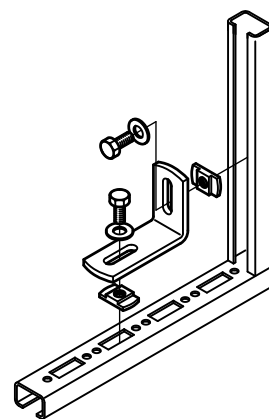

Walraven Connessione per profili – 335

(G 35 25)

per realizzare strutture con Walraven RapidRail®

Features and benefits

- per fare costruzioni di profili
- adatto per profili 27x18, 30x15, 30x20, 30x30, 30x45, 38x40
- materiale: acciaio
- in acciaio

Part No.	a (°)	T _(inst.) (Nm)	For Rail	Pack 1
6585090	90°	15,0	27x18, 30x15, 30x20, 30x30, 30x45, 38x40	50
6585135	135°	15,0	27x18, 30x15, 30x20, 30x30, 30x45, 38x40	50

Complementary

Walraven RapidRail® Fixing Rail

Alternative

Walraven RapidRail® Connessione a 90°