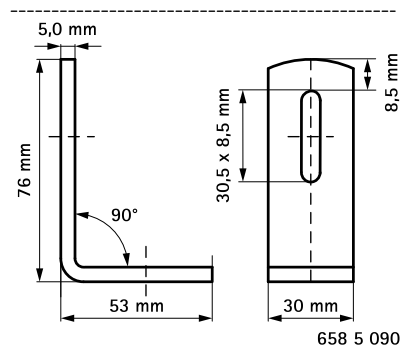

# Walraven Connessione per profili – 335

(G 35 25)

per realizzare strutture con Walraven RapidRail®

## Features and benefits

- per fare costruzioni di profili
- adatto per profili 27x18, 30x15, 30x20, 30x30, 30x45, 38x40
- materiale: acciaio
- in acciaio

Part No.	a (°)	T <sub>(inst.)</sub> (Nm)	For Rail	Pack 1
6585090	90°	15,0	27x18, 30x15, 30x20, 30x30, 30x45, 38x40	50
6585135	135°	15,0	27x18, 30x15, 30x20, 30x30, 30x45, 38x40	50