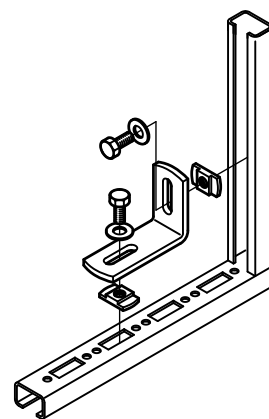

# Walraven Connessione per profili – 335

(G 35 25)

per realizzare strutture con Walraven RapidRail®

## Features and benefits

- per fare costruzioni di profili
- adatto per profili 27x18, 30x15, 30x20, 30x30, 30x45, 38x40
- materiale: acciaio
- in acciaio

Part No.	a (°)	T <sub>(inst.)</sub> (Nm)	For Rail	Pack 1
6585090	90°	15,0	27x18, 30x15, 30x20, 30x30, 30x45, 38x40	50
6585135	135°	15,0	27x18, 30x15, 30x20, 30x30, 30x45, 38x40	50

### Alternative

Walraven RapidRail® Connessione a 90°