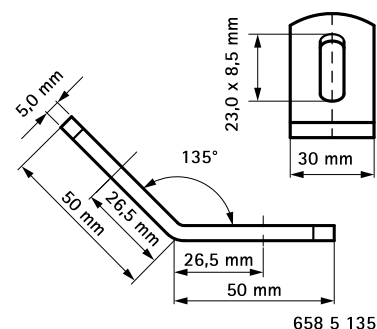

# Walraven Connessione per profili – 335

(G 35 25)

per realizzare strutture con Walraven RapidRail®

## Features and benefits

- per fare costruzioni di profili
- adatto per profili 27x18, 30x15, 30x20, 30x30, 30x45, 38x40
- materiale: acciaio
- in acciaio

Part No.	a (°)	T <sub>(inst.)</sub> (Nm)	For Rail	Pack 1
6585090	90°	15,0	27x18, 30x15, 30x20, 30x30, 30x45, 38x40	50
6585135	135°	15,0	27x18, 30x15, 30x20, 30x30, 30x45, 38x40	50