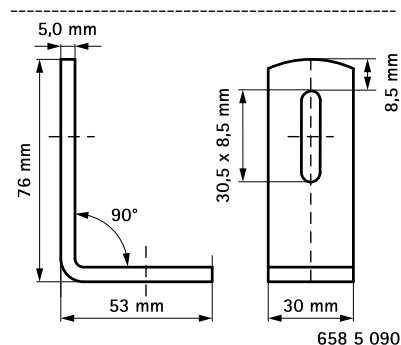

Walraven Connessione per profili – 335

(G 35 25)

per realizzare strutture con Walraven RapidRail®

Features and benefits

- per fare costruzioni di profili
- adatto per profili 27x18, 30x15, 30x20, 30x30, 30x45, 38x40
- materiale: acciaio
- in acciaio

Part No.	a (°)	T _(inst.) (Nm)	For Rail	Pack 1
6585090	90°	15,0	27x18, 30x15, 30x20, 30x30, 30x45, 38x40	50
6585135	135°	15,0	27x18, 30x15, 30x20, 30x30, 30x45, 38x40	50

Complementary

Walraven RapidRail® Fixing Rail