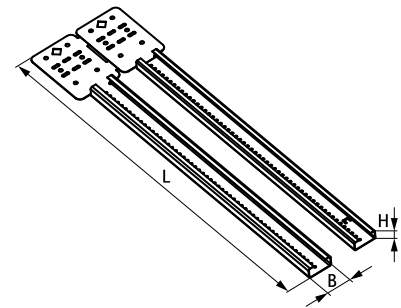

Walraven RSWB

(J 50 175)

Staffe a muro a scorrimento rapido

Features and benefits

- staffa estensibile per un montaggio più rapido di quadri elettrici, condotte e tubazioni
- adatto per l'uso in pareti a telaio e travetti del pavimento
- può essere fissato a travetti in legno o metallo
- più facile e veloce da installare rispetto ai metodi tradizionali
- può essere regolata a diverse profondità
- per un fissaggio ancora più rapido, combinare con i collari starQuick® o con RapidRail® Hammerfix
- Articolo Nr. 59491016: la versione più corta si espande da 10 - 16" (25 - 40 cm)
- Articolo Nr. 59491624: la versione più lunga si espande da 16 - 24" (40 - 60 cm)
- pre-galvanizzato
- materiale: acciaio

Part No.	Model	L	B (mm)	H (mm)	Pack 1
59491016	10 - 16" (25 - 40 cm.)	323 mm	29,2	13,7	50
59491624	16 - 24" (40 - 60 cm.)	440 mm	29,2	13,7	50

Complementary

starQuick® Collari (grigio)
Walraven RapidRail® Hammerfix
Walraven RapidRail® Dado di scorrimento

Complementary

starQuick® Adattatore universale per profilo