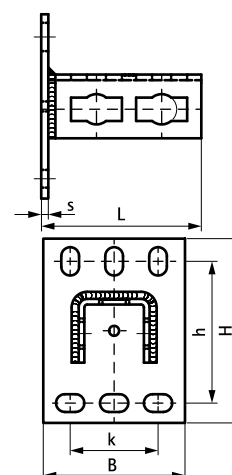

## Walraven PushStrut Mensola per profili

(H 29 28)

per facilitare l'installazione di sistemi di profili complessi

### Features and benefits

- facilmente combinabile con tutti i comuni profili Strut
- stabile collegamento dei profili al pavimento, al soffitto o alla parete
- flessibilità e risparmio di tempo
- facile da rimuovere e riutilizzabile
- materiale: acciaio
- in acciaio

Part No.	L	B (mm)	H (mm)	h (mm)	s (mm)	k (mm)	F <sub>a,z</sub> (N)	Pack 1
6594035	113 mm	100	130	100	5,0	62	3.000	10