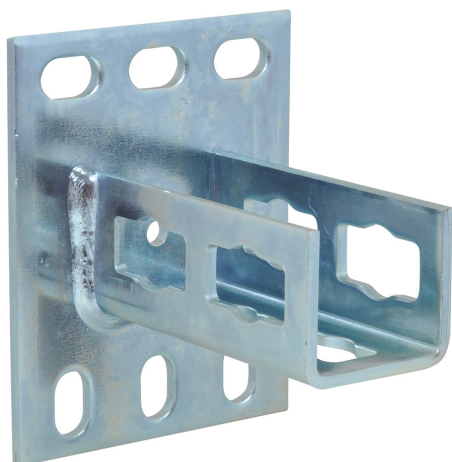

## Walraven PushStrut Mensola per profili

(H 29 28)

per facilitare l'installazione di sistemi di profili complessi

### Features and benefits

- facilmente combinabile con tutti i comuni profili Strut
- stabile collegamento dei profili al pavimento, al soffitto o alla parete
- flessibilità e risparmio di tempo
- facile da rimuovere e riutilizzabile
- materiale: acciaio
- in acciaio

### Complementary

Walraven RapidStrut® Profilo di montaggio (PG)  
Walraven PushStrut Bullone preassemblato