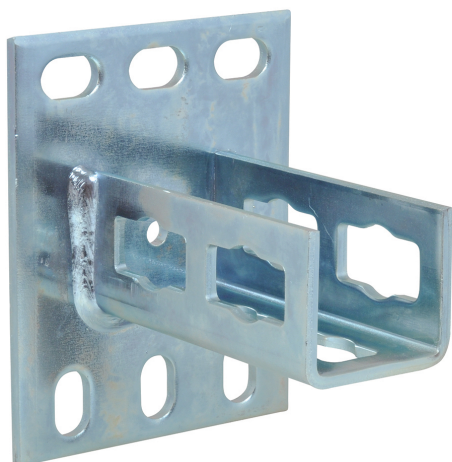

Walraven PushStrut Mensola per profili

(H 29 28)

per facilitare l'installazione di sistemi di profili complessi

Features and benefits

- facilmente combinabile con tutti i comuni profili Strut
- stabile collegamento dei profili al pavimento, al soffitto o alla parete
- flessibilità e risparmio di tempo
- facile da rimuovere e riutilizzabile
- materiale: acciaio
- in acciaio

Part No.	L	B (mm)	H (mm)	h (mm)	s (mm)	k (mm)	F _{a,z} (N)	Pack 1
6594035	113 mm	100	130	100	5,0	62	3.000	10

Complementary

Walraven RapidStrut® Profilo di montaggio (PG)
Walraven PushStrut Bullone preassemblato