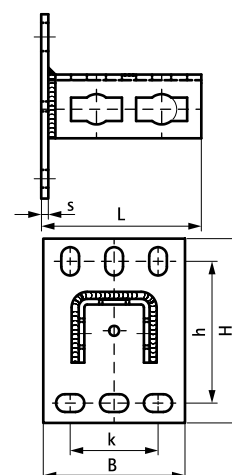

Walraven PushStrut Mensola per profili

(H 29 28)

per facilitare l'installazione di sistemi di profili complessi

Features and benefits

- facilmente combinabile con tutti i comuni profili Strut
- stabile collegamento dei profili al pavimento, al soffitto o alla parete
- flessibilità e risparmio di tempo
- facile da rimuovere e riutilizzabile
- materiale: acciaio
- in acciaio

Part No.	L	B (mm)	H (mm)	h (mm)	s (mm)	k (mm)	F _{a,z} (N)	Pack 1
6594035	113 mm	100	130	100	5,0	62	3.000	10

Complementary

Walraven RapidStrut® Profilo di montaggio (PG)
Walraven PushStrut Bullone preassemblato