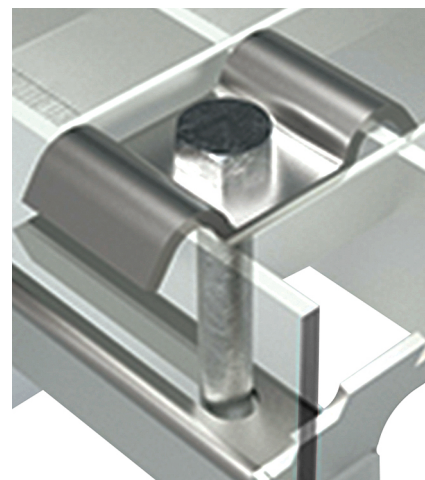

Walraven Set di fissaggio per griglie

(10418)

Features and benefits

- il set contiene 4 piastrine superiori, 4 viti e 4 viti di scorrimento
- piastrina superiore a forma di W per un adattamento ottimale a griglie e superfici piane
- materiale: acciaio

Part No.	G	L	B (mm)	H (mm)	Set	Pack 1
67699000	M8	21 mm	60	68	4 pz.	25

Complementary

Walraven Yeti® Griglia per passerelle di servizio
Walraven Yeti® Gradino per passerelle di servizio