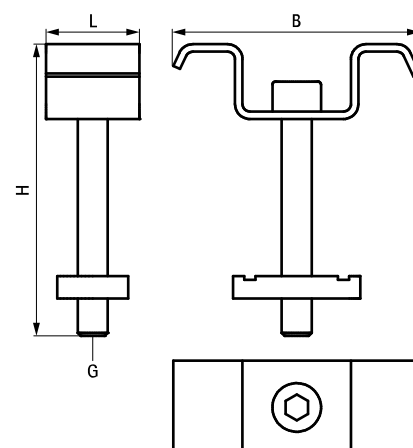

Walraven Set di fissaggio per griglie

(10418)

Features and benefits

- il set contiene 4 piastrine superiori, 4 viti e 4 viti di scorrimento
- piastrina superiore a forma di W per un adattamento ottimale a griglie e superfici piane
- materiale: acciaio

Part No.	G	L	B (mm)	H (mm)	Set	Pack 1
67699000	M8	21 mm	60	68	4 pz.	25

Complementary

Walraven Yeti® Griglia per passerelle di servizio
Walraven Yeti® Gradino per passerelle di servizio