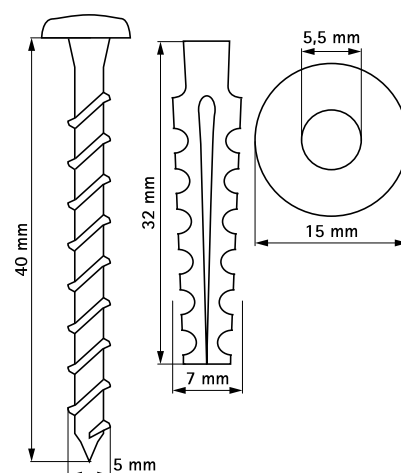

Pacifyre® Set di fissaggio 1

(U0481)

Features and benefits

- per il fissaggio dei collari tagliafuoco a pareti e pavimenti

Part No.	Model	Set	Pack 1
2121000024		24 pz.	25

Complementary
Pacifyre® EFC Collare tagliafuoco