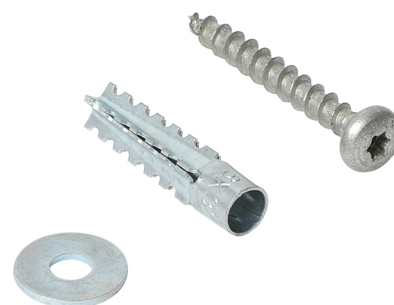

Pacifyre® Set di fissaggio 1

(U0481)

Features and benefits

- per il fissaggio dei collari tagliafuoco a pareti e pavimenti

Part No.	Model	Set	Pack 1
2121000024		24 pz.	25

Complementary
Pacifyre® EFC Collare tagliafuoco