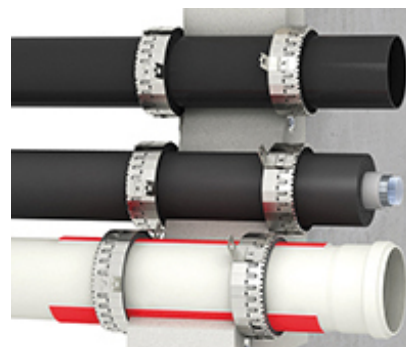

# Pacifyre® EFC Collare tagliafuoco

(U 04 25)

per attraversamenti di tubi in plastica e multistrato

## Features and benefits

- ideale per zone di difficile accesso, come gli angoli
- si richiede un piccolo numero di strati intumescenti, in modo che il foro possa essere più piccolo
- adatta per condizioni umide
- risolutore di problemi: facile modifica in loco
- le normative consentono penetrazioni negli angoli utilizzando un collare tagliafuoco parziale (sono necessari solo 2 o 3 avvolgimenti del nastro)
- è sufficiente solo 1 scatola per più attraversamenti e per tutte le misure di tubi
- elevata flessibilità grazie al nastro autoadesivo
- non si spreca materiale
- kit di fissaggio inclusi
- Omologazione europea: ETA-13/0793

2132100600

2132100601

18x 2132100602

Part No.	Model	Type	Cont.	Pack 1
2132100600	-	-	Scatola*	-
*Contenuto della scatola: 3m. Banda in acciaio inox Pacifyre® EFC, 10m. Striscia intumescente Pacifyre® EFC, 18 x ganci Inox Pacifyre® EFC, 1 x set di fissaggio Pacifyre® EFC (18 x viti torx a testa bombata, 18 x rondelle, 18 x tasselli a stella BIS), 1 x istruzioni di montaggio Pacifyre® EFC, 6 x Scheda di identificazione Pacifyre®.				