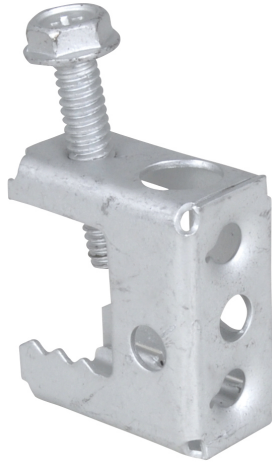

# Britclips® SB

per flange 2 - 17 mm

(J 15 05)

## Features and benefits

- per un fissaggio solido a costruzioni in acciaio senza necessità di saldature o forature
- varie opzioni di montaggio al collare (orizzontale e verticale)
- con raccordo filettato M6
- materiale: acciaio per molle (CS70)
- trattamento superficiale: Delta-Tone 9000 (480 ore)

Part No.	Code	A (mm)	R	G	h (mm)	d1 (mm)	d2 (mm)	F <sub>a,z</sub> (N)	Pack 1	Pack 2
53420757	SB17 6,5-B	2 - 17	11 mm	Ø 6,0 mm	36	M6	6,0	550	25	500

*Gli articoli con codici che terminano con '-B' sono confezionati in un sacchetto di plastica. Utilizzare solo per carichi statici.*