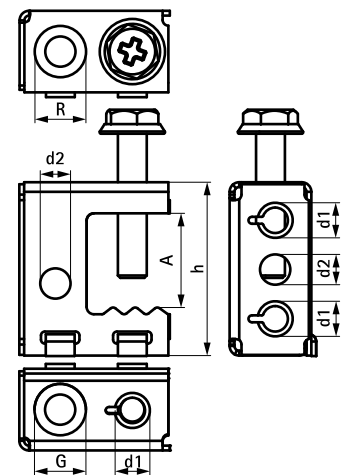

# Britclips® SB

per flange 2 - 17 mm

(J 15 05)

## Features and benefits

- per un fissaggio solido a costruzioni in acciaio senza necessità di saldature o forature
- varie opzioni di montaggio al collare (orizzontale e verticale)
- con raccordo filettato M6
- materiale: acciaio per molle (CS70)
- trattamento superficiale: Delta-Tone 9000 (480 ore)

Part No.	Code	A (mm)	R	G	h (mm)	d1 (mm)	d2 (mm)	F <sub>a,z</sub> (N)	Pack 1	Pack 2
53420757	SB17 6,5-B	2 - 17	11 mm	Ø 6,0 mm	36	M6	6,0	550	25	500

*Gli articoli con codici che terminano con '-B' sono confezionati in un sacchetto di plastica. Utilizzare solo per carichi statici.*