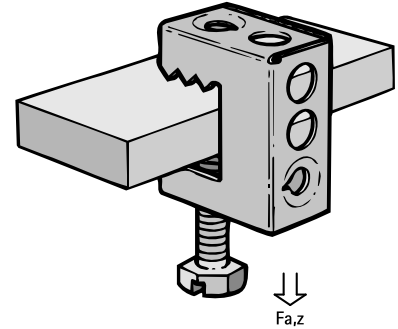

# Britclips® SB

per flange 2 - 17 mm

(J 15 05)

## Features and benefits

- per un fissaggio solido a costruzioni in acciaio senza necessità di saldature o forature
- varie opzioni di montaggio al collare (orizzontale e verticale)
- con raccordo filettato M6
- materiale: acciaio per molle (CS70)
- trattamento superficiale: Delta-Tone 9000 (480 ore)

Part No.	Code	A (mm)	R	G	h (mm)	d1 (mm)	d2 (mm)	F <sub>a,z</sub> (N)	Pack 1	Pack 2
53420757	SB17 6,5-B	2 - 17	11 mm	Ø 6,0 mm	36	M6	6,0	550	25	500

*Gli articoli con codici che terminano con '-B' sono confezionati in un sacchetto di plastica. Utilizzare solo per carichi statici.*