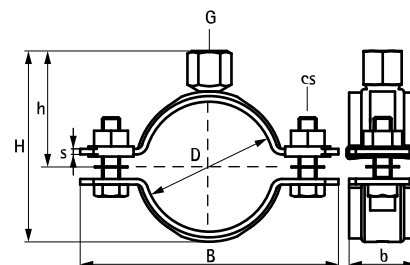

Complementary

Walraven RapidStrut® Sistemi di Fissaggio
Walraven Accessori per fissaggio
Walraven Fissaggi

Complementary

BIS dB-FiX® 80 Punto fisso assemblato

Alternative

BIS Collare extra pesante HD1501
(BUP1000)