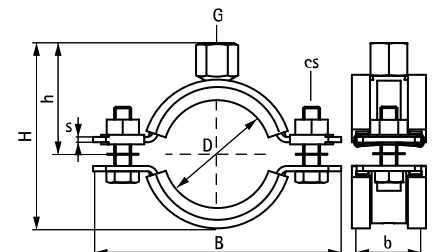

Complementary

Walraven RapidStrut® Sistemi di Fissaggio
Walraven Accessori per fissaggio
Walraven Fissaggi