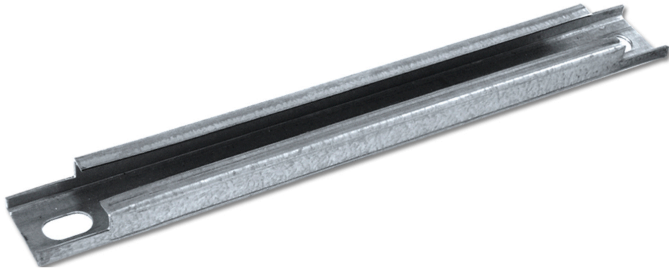

# BIS Profilo di montaggio per BIS Twistfix – 334

(J 58 15)

## Features and benefits

- per un fissaggio facile e veloce
- estremità del profilo perforate per facilitare l'ancoraggio a muro

Part No.	L	s (mm)	S (mm)	From rail	ST	BndS
6503125	1 m	1,50	16	35x18T	galv.a caldo	12
6504125	1 m	1,50	16	35x18T	pre-galv.	12
6504018	500 mm	1,50	16	35x18T	pre-galv.	12
Articolo Nr. 6503XXX = galvanizzato a caldo. Articolo Nr. 6504XXX = pre-galvanizzato.						