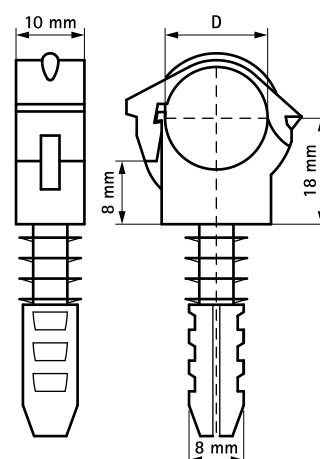

## BIS ARAYTUB

per tutti i tubi 16 - 25 mm

(C 10 35)

### Features and benefits

- collare con connettore integrale
- chiusura con doppia dentatura per una maggiore sicurezza
- facile e veloce da usare
- per materiali massicci e cavi
- si può espandere il tassello con una vite  $\varnothing$  3,5 - 4,5 mm o con un chiodo per ottenere una maggiore resistenza (importante in materiali cavi)
- materiale: PA (poliammide), grigio

Part No.	D (mm)	Pack 1	Pack 2
08505216	16	100	500
08505220	20	100	500
08505225	25	100	600

Alternative  
starQuick® Collari (grigio)