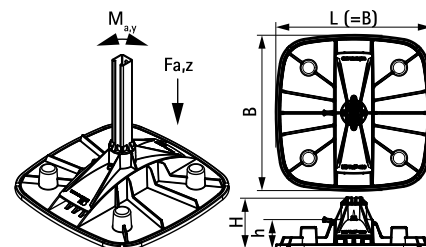

Kiegészítő termék

Walraven Yeti® Ballasztcsúly

Walraven Yeti® Triplex elválasztóréteg