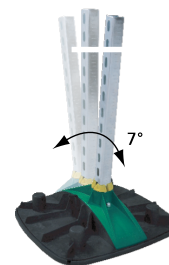

## Jellemzők és előnyök

- moduláris tartószerkezet légkondicionáló berendezések, napelemek, járdák, szellőző csatornák, kábelcsatornák, stb telepítéséhez
- lapos- és enyhén lejtős tetőkön
- a tető lejtésének megfelelően 7°-ig állítható
- 360°-ban elforgatható betét BIS RapidStrut® 41x41 mm, vagy BIS RapidStrut® DS 5 (41x51 mm) sínek részére
- csúszásmentes és rezgéscsillapító alátét az optimális teherelosztáshoz és a tetőszigetelés sérüléseinek elkerüléséhez
- opcionális ballaszt elem a szerkezet súlyának és stabilitásának megnövelésére
- zajcsillapítás DIN EN ISO 10140-1 és a DIN EN ISO 10140-3 szerint (max. 31 dB(A))
- UV-állóság az EN ISO 16474-3:2014-02 szerint - által hitelesített ITB
- a fröcsöntött alkatrészek (adapter) WPC-ből (újrahasznosítható műanyag és farost kombinációja)
- ellenáll az UV sugárzásnak és a kémiai behatásoknak

Nr.  
1762-001-19

ITB No.  
LZM00-02259

| Cikkszám | Modell     | L      | B    | H    | h    | F <sub>a,z</sub> | F <sub>a,z</sub> | F <sub>a,z 2</sub> | M <sub>a,y</sub> |
|----------|------------|--------|------|------|------|------------------|------------------|--------------------|------------------|
|          |            |        | (mm) | (mm) | (mm) | (N)              | (kg)             | (N)                | (Nm)             |
| 67685001 | függőleges | 480 mm | 480  | 160  | 80   | 20 000*          | 2 000*           | 30 000**           | 200,0            |
| 67685101 | vízszintes | 480 mm | 480  | -    | -    | 20 000*          | 2 000*           | 30 000**           | 200,0            |