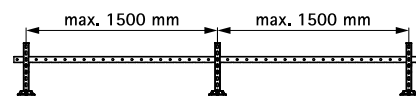

Walraven Yeti® 130 Kábeltálca tartószerkezet (BUP1000)

(10454)

(Kábeltálcák lapostetőn való rögzítéséhez)

Jellemzők és előnyök

- teljes szett kábeltálcák lapostetőn való rögzítéséhez
- rugalmas és költséghatékony megoldás
- alkalmas csővezetékek vagy kisebb légcatornák rögzítéséhez is
- csúszásmentes és rezgéscsillapító alátét az optimális teherelosztáshoz és a tetőszigetelés sérüléseinek elkerüléséhez
- az előre meghatározott teherbíró képesség miatt további számításra nincs szükség
- a fröccsöntött alkatrészek (adapter) WPC-ből (újrahasznosítható műanyag és farost kombinációja)
- a műanyag komponensek 100%-ban újrahasznosított anyagból
- ellenáll az UV sugárzásnak és a kémiai behatásoknak
- UV-állóság az EN ISO 16474-3:2014-02 szerint - által hitelesített ITB
- felületvédelem:
 - a terméket a Walraven BIS UltraProtect® 1000 rozsdásodás elleni felületkezelés védi
 - beltéri és kültéri szerelésre egyaránt alkalmas
 - az ISO 9227 szerint elvégzett sópermet tesztnak min. 1000 óráig ellenáll (max. 5% vörös rozsdásodás)
- hangcsillapítás
- a 67685534 cikkszámú termék a következőket tartalmazza:
 - 6 x BIS Yeti® 130 talp, beleértve a csúszásgátló, rezgéscsillapító gumialátéteket
 - 9 x 0.4 m BIS RapidStrut® Szerelősín 41x21 (BUP1000), méretre vágva és sorjázatlanítva
 - 6 x BIS RapidStrut® 90°-os sínösszekötő elem előszerelve, használatra készen
 - 6 x BIS RapidStrut® Végdugó

ITB No.
LZM00-02259

Cikkszám	Modell	B (mm)	b3 (mm)	h (mm)	F _{a,z} (N)	db/csomag 1
67685534	BIS Yeti® 130 Kábeltálca tartószerkezet 400	551	400	400	1 500	1

A legnagyobb megengedett terhelés (F_{a,z}) a trapézlemez terhelhetőségétől függ. Szerelés előtt a tető terhelhetőségét egy építőmérnöknek kell pontosítani. Amennyiben a szerelési paramétereket módosítani kell, kérjük forduljon a Walraven műszaki osztályához!