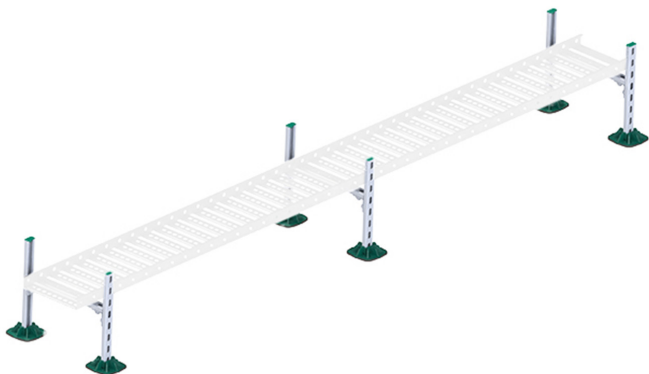

Walraven Yeti® 130 Kábeltálca tartószerkezet (BUP1000)

(10454)

(Kábeltálcák lapostetőn való rögzítéséhez)

Jellemzők és előnyök

- teljes szett kábeltálcák lapostetőn való rögzítéséhez
- rugalmas és költséghatékony megoldás
- alkalmas csővezetékek vagy kisebb légcatornák rögzítéséhez is
- csúszásmentes és rezgéscsillapító alátét az optimális teherelosztáshoz és a tetőszigetelés sérüléseinek elkerüléséhez
- az előre meghatározott teherbíró képesség miatt további számításra nincs szükség
- a fröccsöntött alkatrészek (adapter) WPC-ből (újrahasznosítható műanyag és farost kombinációja)
- a műanyag komponensek 100%-ban újrahasznosított anyagból
- ellenáll az UV sugárzásnak és a kémiai behatásoknak
- UV-állóság az EN ISO 16474-3:2014-02 szerint - által hitelesített ITB
- felületvédelem:
 - a terméket a Walraven BIS UltraProtect® 1000 rozsdásodás elleni felületkezelés védi
 - beltéri és kültéri szerelésre egyaránt alkalmas
 - az ISO 9227 szerint elvégzett sópermet tesztnak min. 1000 óráig ellenáll (max. 5% vörös rozsdásodás)
- hangcsillapítás
- a 67685534 cikkszámú termék a következőket tartalmazza:
 - 6 x BIS Yeti® 130 talp, beleértve a csúszásgátló, rezgéscsillapító gumialátéteket
 - 9 x 0.4 m BIS RapidStrut® Szerelősín 41x21 (BUP1000), méretre vágva és sorjázatlanítva
 - 6 x BIS RapidStrut® 90°-os sínösszekötő elem előszerelve, használatra készen
 - 6 x BIS RapidStrut® Végdugó

ITB No.
LZM00-02259

Cikkszám	Modell	B (mm)	b3 (mm)	h (mm)	F _{a,z} (N)	db/csomag 1
67685534	BIS Yeti® 130 Kábeltálca tartószerkezet 400	551	400	400	1 500	1

A legnagyobb megengedett terhelés (F_{a,z}) a trapézlemez terhelhetőségétől függ. Szerelés előtt a tető terhelhetőségét egy építőmérnöknek kell pontosítani. Amennyiben a szerelési paramétereket módosítani kell, kérjük forduljon a Walraven műszaki osztályához!