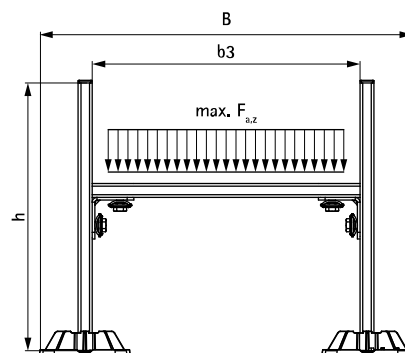

Walraven Yeti® 130 Kábeltálca tartószerkezet (BUP1000)

(10454)

(Kábeltálcák lapostetőn való rögzítéséhez)

Jellemzők és előnyök

- teljes szett kábeltálcák lapostetőn való rögzítéséhez
- rugalmas és költséghatékony megoldás
- alkalmas csővezetékek vagy kisebb légcatornák rögzítéséhez is
- csúszásmentes és rezgéscsillapító alátét az optimális teherelosztáshoz és a tetőszigetelés sérüléseinek elkerüléséhez
- az előre meghatározott teherbíró képesség miatt további számításra nincs szükség
- a fröccsöntött alkatrészek (adapter) WPC-ből (újrahasznosítható műanyag és farost kombinációja)
- a műanyag komponensek 100%-ban újrahasznosított anyagból
- ellenáll az UV sugárzásnak és a kémiai behatásoknak
- UV-állóság az EN ISO 16474-3:2014-02 szerint - által hitelesített ITB
- felületvédelem:
 - a terméket a Walraven BIS UltraProtect® 1000 rozsdásodás elleni felületkezelés védi
 - beltéri és kültéri szerelésre egyaránt alkalmas
 - az ISO 9227 szerint elvégzett sópermet tesztnak min. 1000 óráig ellenáll (max. 5% vörös rozsdásodás)
- hangcsillapítás
- a 67685534 cikkszámú termék a következőket tartalmazza:
 - 6 x BIS Yeti® 130 talp, beleértve a csúszásgátló, rezgéscsillapító gumialátéteket
 - 9 x 0.4 m BIS RapidStrut® Szerelősín 41x21 (BUP1000), méretre vágva és sorjázatlanítva
 - 6 x BIS RapidStrut® 90°-os sínösszekötő elem előszerelve, használatra készen
 - 6 x BIS RapidStrut® Végdugó

ITB No.
LZM00-02259

Cikkszám	Modell	B (mm)	b3 (mm)	h (mm)	F _{a,z} (N)	db/csomag 1
67685534	BIS Yeti® 130 Kábeltálca tartószerkezet 400	551	400	400	1 500	1

A legnagyobb megengedett terhelés (F_{a,z}) a trapézlemez terhelhetőségétől függ. Szerelés előtt a tető terhelhetőségét egy építőmérnöknek kell pontosítani. Amennyiben a szerelési paramétereket módosítani kell, kérjük forduljon a Walraven műszaki osztályához!