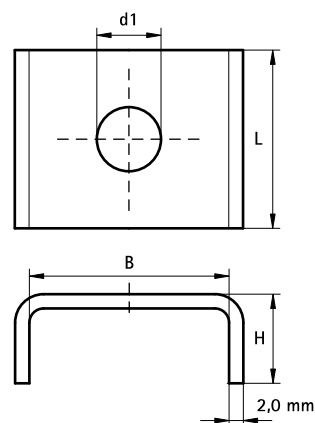

## Walraven U alátét

(G 30 85)

Walraven RapidRail® síneken való rögzítésre

### Jellemzők és előnyök

- U-alakú alátét a sínek meghajlása ellen
- U-alak a nagyobb stabilitás érdekében
- 65350XX: 27x18 típushoz alkalmazható
- 65351XX: 30x15, 30x20, 30x30, 30x45, 38x40 típusokhoz alkalmazható
- horganyzott
- alapanyag: acél

Cikkszám	L	B	H	d1	Részére	db/csomag 1	db/csomag 2
		(mm)	(mm)	(mm)			
6535008	25 mm	28,0	10,5	Ø 9,0	27x18	50	250
6535010	25 mm	28,0	10,5	Ø 11,0	27x18	50	250
6535109	25 mm	30,5	9,0	Ø 9,0	30x15, 30x20, 30x30, 30x45, 38x40	50	250
6535110	25 mm	30,5	9,0	Ø 10,5	30x15, 30x20, 30x30, 30x45, 38x40	50	250
6535112	25 mm	30,5	9,0	Ø 12,5	30x15, 30x20, 30x30, 30x45, 38x40	50	250