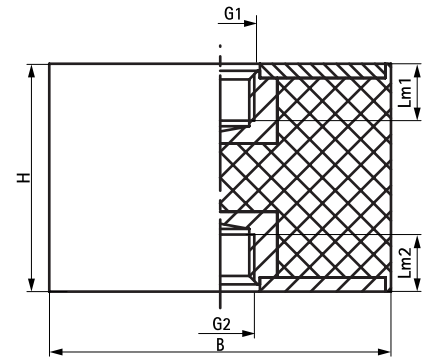

## Jellemzők és előnyök

- univerzális gumi abszorber, ideális rugalmas függesztésekhez, vagy berendezések rögzítéséhez
- ideális fémfelülethez rögzített gépekhez és berendezésekhez
- kizárólag nyomásra vehető igénybe
- working temperature range -20 °C till 90 °C
- négy konfigurációban érhető el: (1) SB-MM két külső menetes csatlakozóval, (2) SB-MF egy külső és egy belső menetes csatlakozóval, (3) SB-FF két belső menetes csatlakozóval és (4) SB-M egy külső menetes csatlakozóval és egy gumi alappal

Cikkszám	B (mm)	H (mm)	G1	G2	Lm1 (mm)	Lm2 (mm)	Max. optimális terhelés (N)	Max. összenyomódás (mm)	db/csomag 1
2801600181	20	20	M8	M8	6	6	180	2,0	100
2801600291	25	20	M8	M8	6	6	290	2,0	100
2801600420	30	25	M8	M8	7	7	420	2,5	100
2801600750	40	40	M8	M8	7	7	750	4,0	100
2801601170	50	40	M10	M10	7	7	1 170	4,0	50
2801601690	60	40	M12	M12	10	10	1 690	4,0	100