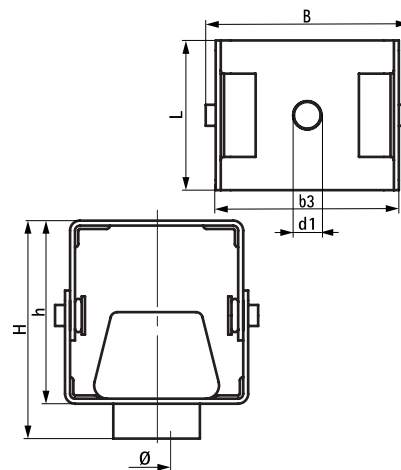

## Jellemzők és előnyök

- a kis méretnek köszönhetően szűk helyeken is elfér
- egyszerűen szerelhető és alkalmazkodik a födém lejtéséhez, a fémház csuklós kialakítású
- keménység 45 / 50 Shore A
- felületvédelem: elektrolitikus horganyzás
- working temperature range -20 °C till 90 °C

Cikkszám	L	B	b3	H	h	d1	Ø	Szín	Min. terhelés (N)	Max. terhelés (N)	Min. optimális terhelés (N)	Max. optimális terhelés (N)	Max. összenyomó dás (mm)	db/csomag 1
2800800300	45 mm	61	55	65,5	55	Ø 8 5	8	Szürke	5	300	5	250	7,0	100
2800800450	45 mm	61	55	65,5	55	Ø 8 5	8	Fekete	10	450	10	400	7,0	100