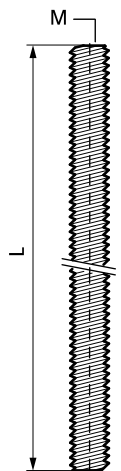

Walraven Menetes cső (BUP1000)

(K 55 13)

sínhez, fali tartóhoz stb. való rögzítéshez

Jellemzők és előnyök

- EN 10255 szerint (korábban DIN 2440)
- szerelés a használati utasítás szerint
- alapanyag: acél
- felületvédelem:
 - a terméket a Walraven BIS UltraProtect® 1000 rozsdásodás elleni felületkezelés védi
 - beltéri és kültéri szerelésre egyaránt alkalmas
 - az ISO 9227 szerint elvégzett sópermet teszteknek min. 1000 óráig ellenáll (max. 5% vörös rozsdásodás)

Cikkszám	G	L	Kis csomag
6298221	G1/2"	2 m	10
6298233	G1"	2 m	5

Kiegészítő termék

BIS HD1501 Masszív csőbilincs (BUP1000)
 BIS HD500 Masszív gumibetét nélküli csőbilincs (BUP1000)