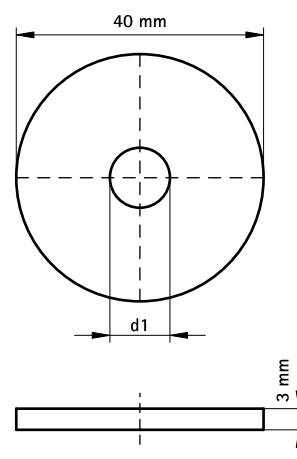

## Walraven Strut Lapos alátét

(H 24 85)

Strut sín rögzítésére

## Jellemzők és előnyök

- lapos alátét
- alapanyag: acél 1.0332
- felületvédelem: elektrolitikus horganyzás
- tűzvédelmi tanúsítvánnyal

Cikkszám	B (mm)	d1 (mm)	Részére	db/csomag 1	db/csomag 2
6533508	40	Ø 8,4	Strut	50	250
6533510	40	Ø 10,5	Strut	50	250
6533512	40	Ø 13,0	Strut	50	250

Ø 10,5 átmérőtől tűzvédelmileg tanúsított.