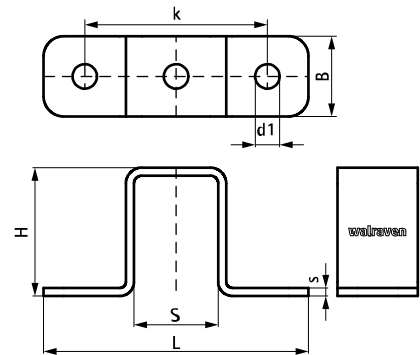

## Jellemzők és előnyök

- Strut-sínek összekötésére
- Strut-sínek falhoz vagy födémhez való rögzítéséhez
- a furatkiosztás alkalmazkodik a szerelősín perforációjához
- a lekerekített éleknek köszönhetően felhasználóbarát
- alapanyag: acél 1.0242 (S250GD) + ZM310 MAC
- felületvédelem:
  - a terméket a Walraven BIS UltraProtect® 1000 rozsdásodás elleni felületkezelés védi
  - beltéri és kültéri szerelésre egyaránt alkalmas
  - az ISO 9227 szerint elvégzett sópermet teszteknek min. 1000 óráig ellenáll (max. 5% vörös rozsdásodás)

Cikkszám	L	B	H	s	d1	S	k	Részére	db/csomag 1
	(mm)	(mm)	(mm)	(mm)	(mm)	(mm)	(mm)		
66588292	141 mm	40	24	4,0	12,2	42	100	Strut 41x21	25
66588294	141 mm	40	44	4,0	12,2	42	100	Strut 41x41	25
66588295	141 mm	40	54	4,0	12,2	42	100	Strut 41x51 (BIS RapidStrut® DS 5)	25
66588296	141 mm	40	64	4,0	12,2	42	100	Strut 41x62	20
66588298	141 mm	40	84	4,0	12,2	42	100	Strut 41x82	10
66588299	141 mm	40	126	4,0	12,2	42	100	Strut 41x124	10