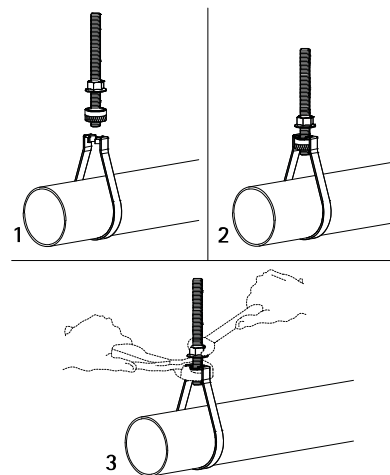

Walraven S-LF Loop Hanger

(B 12 17)

sprinkler csövek födémhez történő rögzítéséhez 26,9 - 219,1 mm

Jellemzők és előnyök

- egyszerű szerelés a karimás anyának köszönhetően
- csővezetékek menetes szárral vagy töcsavarral történő függesztéséhez
- egyedi csőhurok recézett anyával és záróanyával
- állítható magasság még a csővezetékek behelyezése után is
- alapanyag: acél
- VdS tanúsítvánnyal - tanúsítvány száma G 424001
- FM tanúsítvánnyal - a tanúsítvány száma PR470217(> M10)
- csőbilincs és anya: horganyzott

Cikkszám	D (mm)	D (")	DN	G	H (mm)	h (mm)	b x s (mm)	t1 (mm)	F _{a,z} (N)	FM	VdS	db/csomag 1
45555028	26,9	3/4	20	M8	71	56	12 x 1,50	43	2 000	-	VdS	100
45555035	33,7	1	25	M8	79	61	12 x 1,50	44	2 000	-	VdS	100
45555044	42,4	1 1/4	32	M8	89	66	12 x 1,50	45	2 000	-	VdS	100
45555050	48,3	1 1/2	40	M8	97	71	12 x 1,50	47	2 000	-	VdS	50
45555062	60,3	2	50	M8	112	80	12 x 1,50	50	2 000	-	VdS	50
45565028	26,9	3/4	20	M10	73	58	12 x 1,50	-	2 000	FM	VdS	100
45565035	33,7	1	25	M10	81	63	12 x 1,50	46	2 000	FM	VdS	100
45565044	42,4	1 1/4	32	M10	91	68	12 x 1,50	47	2 000	FM	VdS	100
45565050	48,3	1 1/2	40	M10	108	82	12 x 1,50	58	2 000	FM	VdS	50
45565062	60,3	2	50	M10	114	82	12 x 1,50	52	2 000	FM	VdS	50
45565077	76,1	2 1/2	65	M10	140	99	15 x 2,50	61	3 500	FM	VdS	50
45565090	88,9	3	80	M10	161	114	15 x 2,50	70	3 500	FM	VdS	25
45565108	108,0	-	-	M10	201	144	15 x 2,50	90	3 500	-	VdS	25
45565115	114,3	4	100	M10	204	144	15 x 2,50	87	3 500	FM	VdS	25
45565133	133,0	-	-	M12	223	154	15 x 2,50	88	5 000	-	VdS	20
45565142	139,7	5	125	M12	233	161	15 x 2,50	91	5 000	FM	VdS	20
45565159	159,0	-	-	M12	271	189	15 x 2,50	110	5 000	-	VdS	20
45565170	168,3	6	150	M12	276	189	15 x 2,50	105	5 000	FM	VdS	20
45565221	219,1	8	200	M16	353	241	25 x 2,50	131	8 500	FM	VdS	10