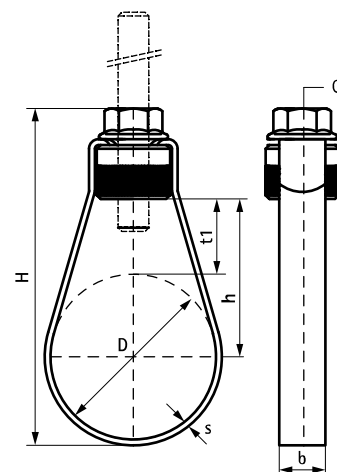

Walraven S-LF Loop Hanger

(B 12 17)

sprinkler csövek födémhez történő rögzítéséhez 26,9 - 219,1 mm

Jellemzők és előnyök

- egyszerű szerelés a karimás anyának köszönhetően
- csővezetékek menetes szárral vagy töcsavarral történő függesztéséhez
- egyedi csőhurok recézett anyával és záróanyával
- állítható magasság még a csővezetékek behelyezése után is
- alapanyag: acél
- VdS tanúsítvánnyal - tanúsítvány száma G 424001
- FM tanúsítvánnyal - a tanúsítvány száma PR470217(> M10)
- csőbilincs és anya: horganyzott

Cikkszám	D (mm)	D (")	DN	G	H (mm)	h (mm)	b x s (mm)	t1 (mm)	F _{a,z} (N)	FM	VdS	db/csomag 1
45555028	26,9	3/4	20	M8	71	56	12 x 1,50	43	2 000	-	VdS	100
45555035	33,7	1	25	M8	79	61	12 x 1,50	44	2 000	-	VdS	100
45555044	42,4	1 1/4	32	M8	89	66	12 x 1,50	45	2 000	-	VdS	100
45555050	48,3	1 1/2	40	M8	97	71	12 x 1,50	47	2 000	-	VdS	50
45555062	60,3	2	50	M8	112	80	12 x 1,50	50	2 000	-	VdS	50
45565028	26,9	3/4	20	M10	73	58	12 x 1,50	-	2 000	FM	VdS	100
45565035	33,7	1	25	M10	81	63	12 x 1,50	46	2 000	FM	VdS	100
45565044	42,4	1 1/4	32	M10	91	68	12 x 1,50	47	2 000	FM	VdS	100
45565050	48,3	1 1/2	40	M10	108	82	12 x 1,50	58	2 000	FM	VdS	50
45565062	60,3	2	50	M10	114	82	12 x 1,50	52	2 000	FM	VdS	50
45565077	76,1	2 1/2	65	M10	140	99	15 x 2,50	61	3 500	FM	VdS	50
45565090	88,9	3	80	M10	161	114	15 x 2,50	70	3 500	FM	VdS	25
45565108	108,0	-	-	M10	201	144	15 x 2,50	90	3 500	-	VdS	25
45565115	114,3	4	100	M10	204	144	15 x 2,50	87	3 500	FM	VdS	25
45565133	133,0	-	-	M12	223	154	15 x 2,50	88	5 000	-	VdS	20
45565142	139,7	5	125	M12	233	161	15 x 2,50	91	5 000	FM	VdS	20
45565159	159,0	-	-	M12	271	189	15 x 2,50	110	5 000	-	VdS	20
45565170	168,3	6	150	M12	276	189	15 x 2,50	105	5 000	FM	VdS	20
45565221	219,1	8	200	M16	353	241	25 x 2,50	131	8 500	FM	VdS	10