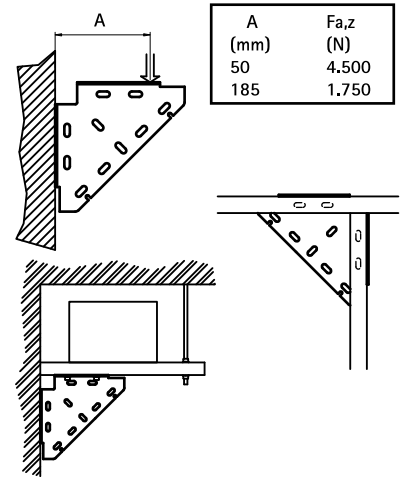

Walraven RapidStrut Háromszögletű konzol (BUP1000)

(H 16 20)

Strut sín szerkezetek előállítására

Jellemzők és előnyök

- egyrészes támasztó elem
- tartó elem fali konzolok megerősítésére, azok felé, alá vagy mellé szerelve
- a sín szerkezetek teherbírásának megnövelésére
- alapanyag: acél 1.0332
- felületvédelem:
 - a terméket a Walraven BIS UltraProtect® 1000 rozsdásodás elleni felületkezelés védi
 - beltéri és kültéri szerelésre egyaránt alkalmas
 - az ISO 9227 szerint elvégzett sópermet teszteknek min. 1000 óráig ellenáll (max. 5% vörös rozsdásodás)

Cikkszám	Részére	db/csomag 1
65938020	Strut + 38x40	10

Kiegészítő termék

Walraven RapidStrut® Szerelő sín DS 5
(BUP1000)

Alternatíva

Walraven RapidStrut Sarokkonzol
(BUP1000)