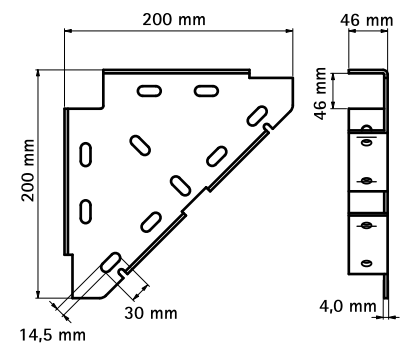

Walraven RapidStrut Háromszögletű konzol (BUP1000)

(H 16 20)

Strut sín szerkezetek előállítására

Jellemzők és előnyök

- egyrészes támasztó elem
- tartó elem fali konzolok megerősítésére, azok felé, alá vagy mellé szerelve
- a sín szerkezetek teherbírásának megnövelésére
- alapanyag: acél 1.0332
- felületvédelem:
 - a terméket a Walraven BIS UltraProtect® 1000 rozsdásodás elleni felületkezelés védi
 - beltéri és kültéri szerelésre egyaránt alkalmas
 - az ISO 9227 szerint elvégzett sópermet teszteknek min. 1000 óráig ellenáll (max. 5% vörös rozsdásodás)

Cikkszám	Részére	db/csomag 1
65938020	Strut + 38x40	10

Kiegészítő termék

Walraven RapidStrut® Szerelő sín DS 5
(BUP1000)

Alternatíva

Walraven RapidStrut Sarokkonzol
(BUP1000)