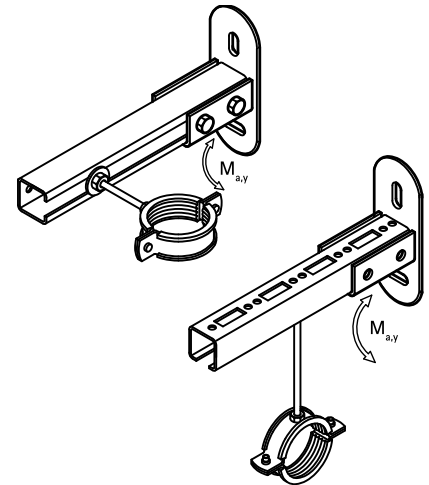

# Walraven RapidRail® Fali tartó

(G 15 05)

fali rögzítésre

661 3 200

661 3 235

## Jellemzők és előnyök

- a szerelősinnek a foglalat segítségével lefelé vagy oldalirányban is szerelhető
- sínek falhoz rögzítésére
- a sínek a foglalat segítségével lefelé vagy oldalirányban is szerelhetők
- 6613200: 27x18, 30x15, 30x20, 30x30, 30x45 típusokhoz alkalmazható
- 6613235: 38x40 típushoz alkalmazható
- egymásra merőleges oválfuratok a rögzítés megkönnyítése végett
- CO<sub>2</sub>-hegesztett
- az előszerelt BIS RapidRail® csúszóánya gyors rögzítést tesz lehetővé, mert a szerelvényt már a csavarok végleges meghúzása előtt is megtartja
- alapanyag: fém részek acélból 1,0332; szorítórugó POM-ból (polioximetilén), zöld
- felületvédelem: elektrolitikus horganyzás

| Cikkszám | L      | B       | H        | s        | d1           | k       | SW1     | Részére                           | M <sub>a,y</sub><br>(Nm) | db/csomag 1 |
|----------|--------|---------|----------|----------|--------------|---------|---------|-----------------------------------|--------------------------|-------------|
| 6613200  | 100 mm | 50 (mm) | 123 (mm) | 4,0 (mm) | 25 x 11 (mm) | 83 (mm) | 13 (mm) | 27x18, 30x15, 30x20, 30x30, 30x45 | 140,0                    | 25          |
| 6613235  | 80 mm  | 60 (mm) | 133 (mm) | 5,0 (mm) | 25 x 11 (mm) | 93 (mm) | 13 (mm) | 38x40                             | 310,0                    | 25          |