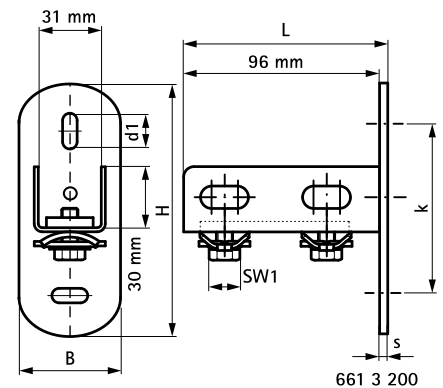

# Walraven RapidRail® Fali tartó

(G 15 05)

fali rögzítésre

661 3 200

661 3 235

## Jellemzők és előnyök

- a szerelősinnek a foglalat segítségével lefelé vagy oldalirányban is szerelhető
- sínek falhoz rögzítésére
- a sínek a foglalat segítségével lefelé vagy oldalirányban is szerelhetők
- 6613200: 27x18, 30x15, 30x20, 30x30, 30x45 típusokhoz alkalmazható
- 6613235: 38x40 típushoz alkalmazható
- egymásra merőleges oválfuratok a rögzítés megkönnyítése végett
- CO<sub>2</sub>-hegesztett
- az előszerelt BIS RapidRail® csúszóánya gyors rögzítést tesz lehetővé, mert a szerelvényt már a csavarok végleges meghúzása előtt is megtartja
- alapanyag: fém részek acélból 1,0332; szorítórugó POM-ból (polioximetilén), zöld
- felületvédelem: elektrolitikus horganyzás

| Cikkszám | L      | B       | H        | s        | d1           | k       | SW1     | Részére                           | M <sub>a,y</sub><br>(Nm) | db/csomag 1 |
|----------|--------|---------|----------|----------|--------------|---------|---------|-----------------------------------|--------------------------|-------------|
| 6613200  | 100 mm | 50 (mm) | 123 (mm) | 4,0 (mm) | 25 x 11 (mm) | 83 (mm) | 13 (mm) | 27x18, 30x15, 30x20, 30x30, 30x45 | 140,0                    | 25          |
| 6613235  | 80 mm  | 60 (mm) | 133 (mm) | 5,0 (mm) | 25 x 11 (mm) | 93 (mm) | 13 (mm) | 38x40                             | 310,0                    | 25          |