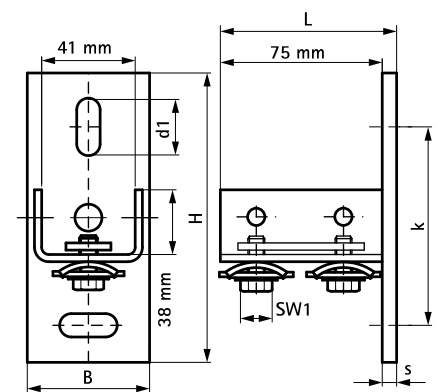

661 3 200

661 3 235

Kiegészítő termék

Walraven RapidRail® Szerelősin