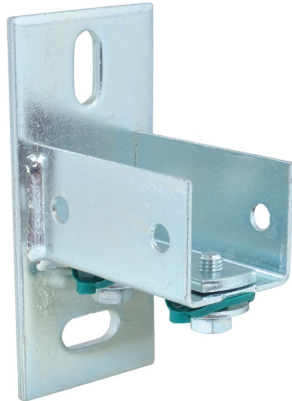

# Walraven RapidRail® Fali tartó

(G 15 05)

fali rögzítésre

661 3 200

661 3 235

## Jellemzők és előnyök

- a szerelősinnek a foglalat segítségével lefelé vagy oldalirányban is szerelhető
- sínek falhoz rögzítésére
- a sínek a foglalat segítségével lefelé vagy oldalirányban is szerelhetők
- 6613200: 27x18, 30x15, 30x20, 30x30, 30x45 típusokhoz alkalmazható
- 6613235: 38x40 típushoz alkalmazható
- egymásra merőleges oválfuratok a rögzítés megkönnyítése végett
- CO<sub>2</sub>-hegesztett
- az előszerelt BIS RapidRail® csúszóánya gyors rögzítést tesz lehetővé, mert a szerelvényt már a csavarok végleges meghúzása előtt is megtartja
- alapanyag: fém részek acélból 1,0332; szorítórugó POM-ból (polioximetilén), zöld
- felületvédelem: elektrolitikus horganyzás