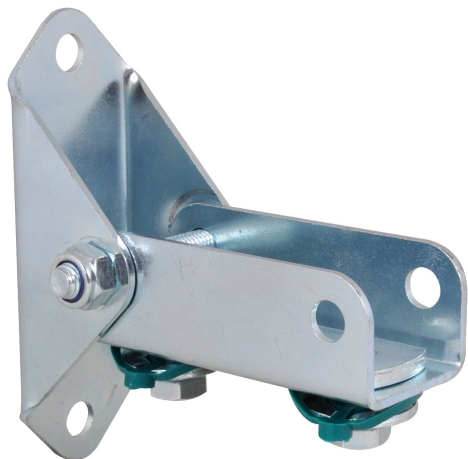

Walraven RapidRail® Állítható fali tartó

(G 15 10)

fali rögzítésre

Jellemzők és előnyök

- alaplap csuklós U-profillal
- a sínszerkezetek teherbírásának megnövelésére
- sínek ferde falra való rögzítésére
- 6613250: 30x15, 30x20, 30x30, 30x45 típusokhoz alkalmazható
- alapanyag: acél
- felületvédelem: elektrolitikus horganyzás

Cikkszám	T _(inst.) (Nm)	Részére	db/csomag 1
6613250	15,0	30x15, 30x20, 30x30, 30x45	20

Kiegészítő termék

Walraven RapidRail® Szerelő sín