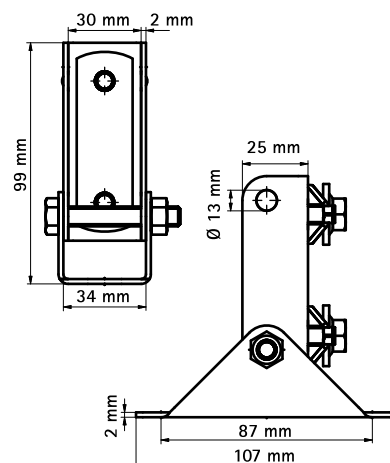

Walraven RapidRail® Állítható fali tartó

(G 15 10)

fali rögzítésre

Jellemzők és előnyök

- alaplap csuklós U-profillal
- a sínszerkezetek teherbírásának megnövelésére
- sínek ferde falra való rögzítésére
- 6613250: 30x15, 30x20, 30x30, 30x45 típusokhoz alkalmazható
- alapanyag: acél
- felületvédelem: elektrolitikus horganyzás

Cikkszám	T _(inst.) (Nm)	Részére	db/csomag 1
6613250	15,0	30x15, 30x20, 30x30, 30x45	20

Kiegészítő termék

Walraven RapidRail® Szerelő sín