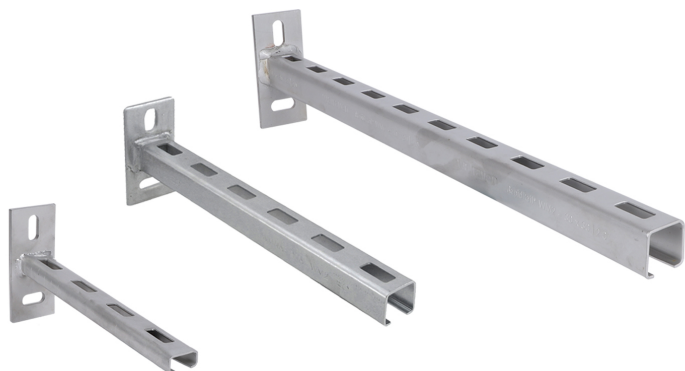

## Walraven RapidRail® Rozsdamentes karos konzol

(M 25 05)

fali vagy mennyezeti rögzítéshez

6607120

6607230

6607250

## Jellemzők és előnyök

- fali tartó C profilal hegesztve
- egymásra merőleges oválfuratok a rögzítés megkönnyítése végett
- CO<sub>2</sub>-hegesztett
- alapanyag: nemesacél 1.4404 (AISI 316L)
- Az ajánlott maximális terhelhetőségről (F<sub>a,z</sub>) további információt a terhelési táblázatokban vagy a "BIS RapidRail® műszaki adatok" online táblázatban talál.

Cikkszám	L	B (mm)	H (mm)	s1 (mm)	d1 (mm)	S (mm)	k (mm)	Sínből	db/csomag 1
6607120	200 mm	48	110	5,0	25 x 11	15	70	30x15	20
6607230	300 mm	48	110	5,0	25 x 11	15	70	30x30	10
6607250	500 mm	48	110	5,0	25 x 11	15	70	30x30	20

## Kiegészítő termék

BIS Rozsdamentes konzol támasztó  
Walraven RapidRail® Rozsdamentes rugós  
csúszóánya  
Walraven RapidRail® Rozsdamentes  
kelencsésfűző csavartároló