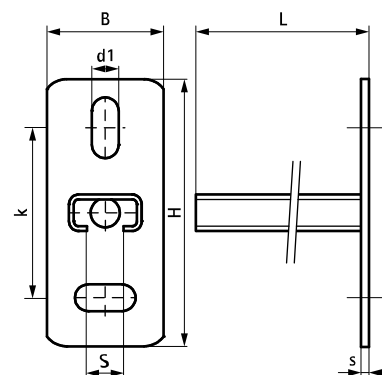

Kiegészítő termék

BIS Rozsdamentes konzol támasztó
Walraven RapidRail® Rozsdamentes rugós
csúszóánya
Walraven RapidRail® Rozsdamentes
kelencsésfűző csavartároló