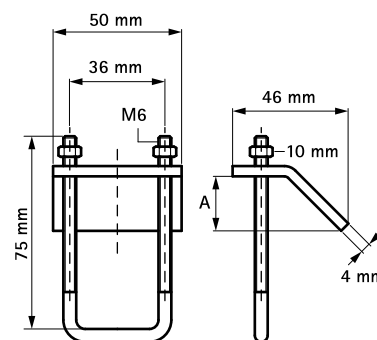

Walraven RapidRail® Rozsdamentes függesztő rögzítő

(M 37 05)

acélgerendához való rögzítéshez

Jellemzők és előnyök

- acélgerendához való rögzítéshez hegesztés és fúrás nélkül
- rögzítési pontonként mindig 2 rögzítő elem használandó
- alapanyag: nemesacél 1.4401 (AISI 316)

Cikkszám	A (mm)	SW1 (mm)	T _(inst.) (Nm)	Részére	F _{a,z} (N)	db/csomag 1
6587011	< 16	10	7,5	30x15, 30x20, 30x30	4 500	50

Kiegészítő termék

Walraven RapidRail® Rozsdamentes Szerelősin