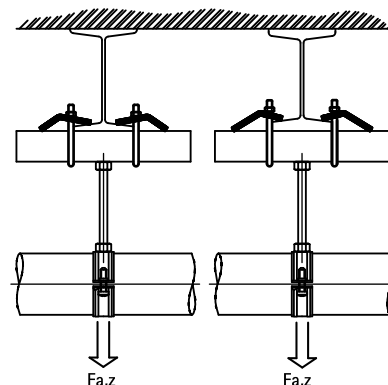

Walraven RapidRail® Rozsdamentes függesztő rögzítő

(M 37 05)

acélgerendához való rögzítéshez

Jellemzők és előnyök

- acélgerendához való rögzítéshez hegesztés és fúrás nélkül
- rögzítési pontonként mindig 2 rögzítő elem használandó
- alapanyag: nemesacél 1.4401 (AISI 316)

Cikkszám	A (mm)	SW1 (mm)	T _(inst.) (Nm)	Részére	F _{a,z} (N)	db/csomag 1
6587011	< 16	10	7,5	30x15, 30x20, 30x30	4 500	50

Kiegészítő termék

Walraven RapidRail® Rozsdamentes Szerelősin