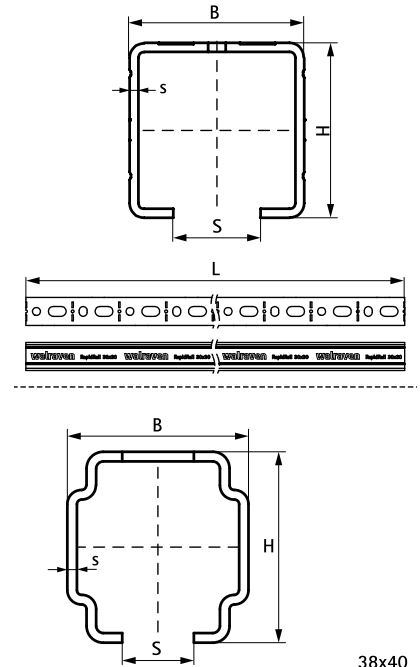

Kiegészítő termék

Walraven RapidRail® Rugós csúszóanya
Walraven RapidRail® Kalapácsfejű gyorscsatlakozó
Walraven RapidRail® 90°-os sarokösszekötő elem

Kiegészítő termék

Walraven RapidRail® 135°-os sarokösszekötő elem
Walraven Műanyag végdugó
Walraven Gumibetét